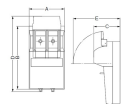

品番：EA940NR-1

品名：15A/2極 カバースイッチ(爪付ヒューズ用)

販売価格	1,820円(税抜) / 2,002円(税込)		
カタログ価格	1,820円(税抜) / 2,002円(税込)		
在庫数	最新在庫: 1 (2026/06/25 20:35現在)		
商品入数	1	販売単位	個
カタログページ	1184ページ		

仕様

メーカー	河村電器産業	型番	CS2P15A
定格電圧	AC250V	定格電流	15A
極数	2極単投	スイッチ特性	ON-OFF
サイズ	42×130×80mm	適用電線	2~5.5mm ²
ヒューズ付(付属ヒューズ型番:C-F 15A)			