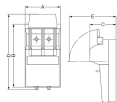

品番：EA940NR-1

品名：15A/2極 カバースイッチ(爪付ヒューズ用)

販売価格	1,820円(税抜) / 2,002円(税込)		
カタログ価格	1,820円(税抜) / 2,002円(税込)		
在庫数	最新在庫: 1 (2026/06/25 19:33現在)		
商品入数	1	販売単位	個
カタログページ	1184ページ		

仕様

メーカー	河村電器産業	型番	CS2P15A
定格電圧	AC250V	定格電流	15A
極数	2極単投	スイッチ特性	ON-OFF
サイズ	42×130×80mm	適用電線	2~5.5mm ²
ヒューズ付(付属ヒューズ型番:C-F 15A)			