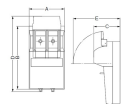

品番 : EA940NR-2

品名 : 20A/2極 カバースイッチ(爪付ヒューズ用)

販売価格	2,330円(税抜) / 2,563円(税込)		
カタログ価格	2,330円(税抜) / 2,563円(税込)		
在庫数	最新在庫: 20 (2026/06/25 20:34現在)		
商品入数	1	販売単位	個
カタログページ	1184ページ		

仕様

メーカー	河村電器産業	型番	CS2P20A
定格電圧	AC250V	定格電流	20A
極数	2極単投	スイッチ特性	ON-OFF
サイズ	47×155×93mm	適用電線	3.5~5.5mm ²
ヒューズ付(付属ヒューズ型番:C-F 20A)			