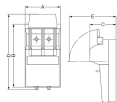

品番：EA940NR-5

品名：100A/2極 カバースイッチ(爪付ヒューズ用)

販売価格	7,640円(税抜) / 8,404円(税込)		
カタログ価格	7,640円(税抜) / 8,404円(税込)		
在庫数	最新在庫: 3 (2026/06/25 21:52現在)		
商品入数	1	販売単位	個
カタログページ	1184ページ		

仕様

メーカー	河村電器産業	型番	CKP2P100A
定格電圧	AC250V	定格電流	100A
極数	2極単投	スイッチ特性	ON-OFF
サイズ	68×212×128mm	適用電線	22~38mm ²
ヒューズ付(付属ヒューズ型番:C-F 100A)			