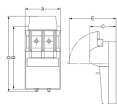

品番：EA940NR-5

品名：100A/2極 カバースイッチ(爪付ヒューズ用)

販売価格	7,640円(税抜) / 8,404円(税込)		
カタログ価格	7,640円(税抜) / 8,404円(税込)		
在庫数	最新在庫: 3 (2026/06/25 20:35現在)		
商品入数	1	販売単位	個
カタログページ	1184ページ		

仕様

メーカー	河村電器産業	型番	CKP2P100A
定格電圧	AC250V	定格電流	100A
極数	2極単投	スイッチ特性	ON-OFF
サイズ	68×212×128mm	適用電線	22~38mm ²
ヒューズ付(付属ヒューズ型番:C-F 100A)			