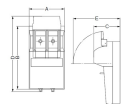

品番：EA940NR-6

品名：150A/2極 カバースイッチ(爪付ヒューズ用)

販売価格	15,200円(税抜) / 16,720円(税込)		
カタログ価格	15,200円(税抜) / 16,720円(税込)		
在庫数	最新在庫: 1 (2026/06/25 20:35現在)		
商品入数	1	販売単位	個
カタログページ	1184ページ		

仕様

メーカー	河村電器産業	型番	CS2P150A
定格電圧	AC250V	定格電流	150A
極数	2極単投	スイッチ特性	ON-OFF
サイズ	108×300×213mm	適用電線	60m ²
ヒューズ付(付属ヒューズ型番:C-F 150A)			