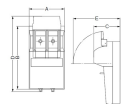

品番：EA940NR-7

品名：200A/2極 カバースイッチ(爪付ヒューズ用)

販売価格	18,700円(税抜) / 20,570円(税込)		
カタログ価格	18,700円(税抜) / 20,570円(税込)		
在庫数	最新在庫: 1 (2026/06/25 20:34現在)		
商品入数	1	販売単位	個
カタログページ	1184ページ		

仕様

メーカー	河村電器産業	型番	CS2P200A
定格電圧	AC250V	定格電流	200A
極数	2極単投	スイッチ特性	ON-OFF
サイズ	108×300×213mm	適用電線	60m ²
ヒューズ付(付属ヒューズ型番:C-F 200A)			