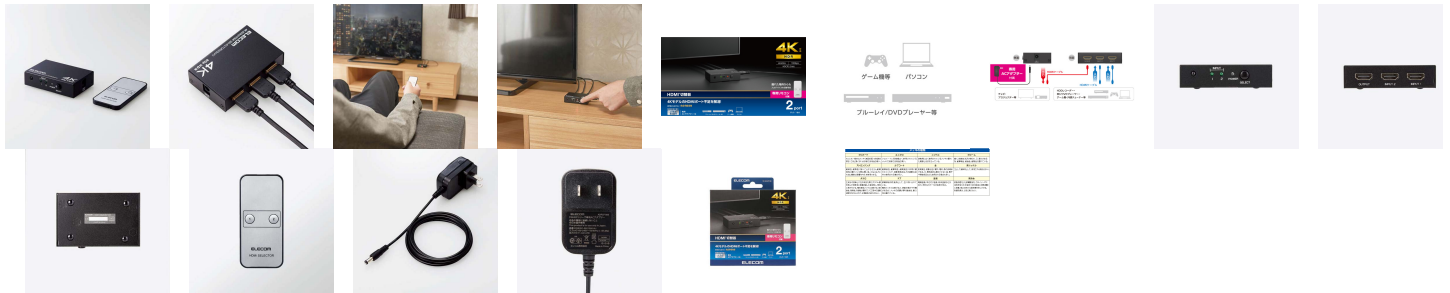

品番：EA940P-121

品名：[2ポート] HDMIディスプレイ切替器(4Kモデル用)

販売価格	6,760円(税抜) / 7,436円(税込)		
カタログ価格	6,760円(税抜) / 7,436円(税込)		
在庫数	最新在庫: 1 (2026/04/06 06:37現在)		
商品入数	1	販売単位	個
カタログページ	1901ページ		

4K60Hz(18Gbps)、HDCP2.2対応により4KモデルのHDMI(R)ポート不足を解消できるHDMI切替器です
専用ACアダプター付属により安定した動作を実現、また付属のリモコンにより離れた場所からの入力切替操作が可能です
放熱効率の良いメタル筐体を採用、また完全手動切替で思わぬ誤作動を防げます

仕様

メーカー	エレコム	型番	DH-SW4KP21BK
コネクタ形状	入力:HDMIタイプA 19ピン(メス)×2 出力:HDMIタイプA 19ピン(メス)×1 電源:DCジャック(メス)×1	サイズ	80(W)×51(D)×20(H)mm
対応解像度	4K(4,096×2,160) 30Hz/60Hz、4K (3,840×2,160)30Hz/60Hz、2K (1,920×1,080) 60Hz、1080i/720p /576p/576i/480p/480i	付属品	専用リモコン、専用ACアダプター
最大表示解像度	4K60Hz(4,096×2,160)	HDMI規格	HDMI2.0b
HDR	HDR10、Dolby Vision(R)、HLG 対応	データレート	18Gbps
映像周波数帯域	600MHz	対応映像出力機器	HDMI 出力端子を搭載したAV機器・ 家庭用ゲーム機・メディアストリーミング 端末・パソコン等
対応映像表示機器	HDMI 入力端子を搭載したテレビ・ ディスプレイ・プロジェクター等	ポート数	入力:2 出力:1

許容ケーブル長	入出力側共に5m 以内	HDCP	HDCP1.4/2.2対応
CEC	対応	HEC	非対応
ARC	非対応	適合規格	VCCI クラスB
AC アダプター定格	DC 5V 1A	AC アダプター入力電圧	100V～240V
材質	メタル(本体)	重量	約106g(本体)
使用温度・湿度	5～40℃ 湿度0～80%(ただし結露なきこと)	保存温度・湿度	20～60℃ 湿度0～80%(ただし結露なきこと)

4K60Hz(18Gbps)、HDCP2.2対応により4KモデルのHDMIポート不足を解消できるHDMI切替器です。

専用ACアダプター付属により安定した動作を実現、また付属のリモコンにより離れた場所からの入力切替操作が可能です。

放熱効率の良いメタル筐体を採用、また完全手動切替で思わぬ誤作動を防げます。

パソコンやゲーム機など2台のHDMI機器の信号を切り替えて、高画質・高音質のまま1台のディスプレイやプロジェクターなどのHDMI搭載映像機器に出力します。(CEC対応、ARC、HECは非対応です。)