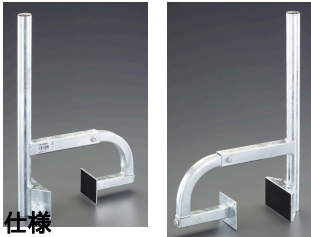

品番：EA940P-63

品名：60-309mm [コンクリート用]アンテナ取付金具

販売価格	12,900円(税抜) / 14,190円(税込)		
カタログ価格	12,900円(税抜) / 14,190円(税込)		
在庫数	最新在庫: 1 (2026/06/25 19:31現在)		
商品入数	1	販売単位	個
カタログページ	1202ページ		

仕様

メーカー	日本アンテナ	型番	CK-38WR
用途	各種アンテナを壁やベランダに取り付ける際に使用します	材質	スチール(溶融亜鉛メッキ)
適合壁厚	60~300mm	ポール径	φ38mm
サイズ	150(W)×580(H)×390~535(L) mm		
コンクリート製手すりへのアンテナの取付に			
衛星アンテナは50cm以下の口径に対応します			
RoHS対応品			