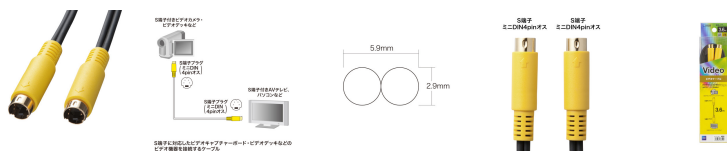

品番：EA940PG-23A

品名：3.6m ビデオケーブル(S端子)

販売価格	1,880円(税抜) / 2,068円(税込)		
カタログ価格	1,880円(税抜) / 2,068円(税込)		
在庫数	最新在庫: 0 (2026/06/25 20:55現在)		
商品入数	1	販売単位	個
カタログページ			

仕様

メーカー	サンワサプライ	型番	KM-V7-36K3
ケーブル長	3.6m	ケーブル直径	2.9×5.9mm
コネクタ形状	S端子プラグ-S端子プラグ(ミニDIN4pinオス-ミニDIN4pinオス)	カラー	ブラック(ケーブル)
重量	100g	種類	AV
AV種別	ビデオ	AV(信号別)	S端子

S端子(ミニDIN4pinオス)プラグ(黄)-S端子(ミニDIN4pinオス)プラグ(黄)

75Ω同軸ケーブル、OFC(無酸素銅)、24金メッキプラグ仕様

S端子に対応したビデオキャプチャーボード・ビデオデッキなどのビデオ機器を接続するケーブルです。

線材に映像用高周波インピーダンス75Ω同軸ケーブルを使用しています。

線材に高純度OFC(無酸素銅)を採用し、画質の劣化を抑制します。

接触抵抗を低くし、サビなどによる経年変化を抑え、画質劣化を防止する効果のある24金メッキプラグを採用しています。