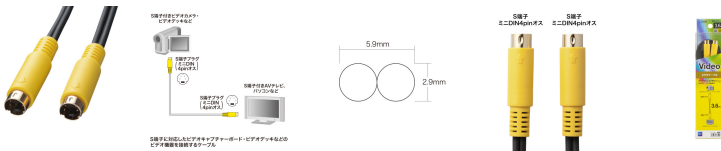

品番：EA940PG-23A

品名：3.6m ビデオケーブル(S端子)

販売価格	1,880円(税抜) / 2,068円(税込)		
カタログ価格	1,880円(税抜) / 2,068円(税込)		
在庫数	最新在庫: 0 (2026/06/25 21:54現在)		
商品入数	1	販売単位	個
カタログページ			

仕様

メーカー	サンワサプライ	型番	KM-V7-36K3
ケーブル長	3.6m	ケーブル直径	2.9×5.9mm
コネクタ形状	S端子プラグ-S端子プラグ(ミニDIN4pinオス-ミニDIN4pinオス)	カラー	ブラック(ケーブル)
重量	100g	種類	AV
AV種別	ビデオ	AV(信号別)	S端子

S端子(ミニDIN4pinオス)プラグ(黄)-S端子(ミニDIN4pinオス)プラグ(黄)

75Ω同軸ケーブル、OFC(無酸素銅)、24金メッキプラグ仕様

S端子に対応したビデオキャプチャーボード・ビデオデッキなどのビデオ機器を接続するケーブルです。

線材に映像用高周波インピーダンス75Ω同軸ケーブルを使用しています。

線材に高純度OFC(無酸素銅)を採用し、画質の劣化を抑制します。

接触抵抗を低くし、サビなどによる経年変化を抑え、画質劣化を防止する効果のある24金メッキプラグを採用しています。