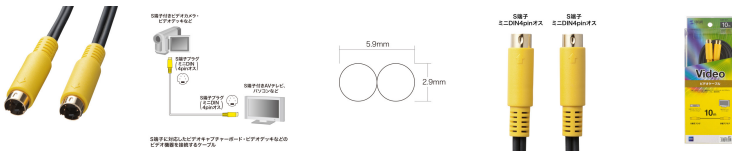

品番：EA940PG-25A

品名：10.0m ビデオケーブル(S端子)

販売価格	3,640円(税抜) / 4,004円(税込)		
カタログ価格	3,640円(税抜) / 4,004円(税込)		
在庫数	最新在庫: 1 (2026/06/25 20:55現在)		
商品入数	1	販売単位	個
カタログページ	1902ページ		

#### 仕様

メーカー	サンワサプライ	型番	KM-V7-100K3
ケーブル長	10m	ケーブル直径	2.9×5.9mm
コネクタ形状	S端子プラグ-S端子プラグ(ミニDIN4pinオス-ミニDIN4pinオス)	カラー	ブラック(ケーブル)
重量	250g	種類	AV
AV種別	ビデオ	AV(信号別)	S端子

S端子(ミニDIN4pinオス)プラグ(黄)-S端子(ミニDIN4pinオス)プラグ(黄)

75Ω同軸ケーブル、OFC(無酸素銅)、24金メッキプラグ仕様

S端子に対応したビデオキャプチャーボード・ビデオデッキなどのビデオ機器を接続するケーブルです。

線材に映像用高周波インピーダンス75Ω同軸ケーブルを使用しています。

線材に高純度OFC(無酸素銅)を採用し、画質の劣化を抑制します。

接触抵抗を低くし、サビなどによる経年変化を抑え、画質劣化を防止する効果のある24金メッキプラグを採用しています。