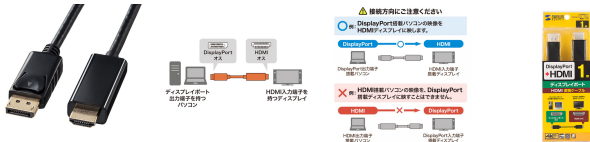

品番：EA940PM-151

品名：1.0m DisplayPort-HDMI変換ケーブル

販売価格	4,550円(税抜) / 5,005円(税込)		
カタログ価格	4,550円(税抜) / 5,005円(税込)		
在庫数	最新在庫: 0 (2026/06/25 17:11現在)		
商品入数	1	販売単位	本
カタログページ			

DisplayPortのパソコンとHDMIのディスプレイを、アダプタなしで直接接続することができる変換ケーブル

仕様

メーカー	サンワサプライ	型番	KC-DPHDA10
コネクタ形状	DisplayPort オス-HDMI オス	解像度	最大3840×2160(4K60Hz対応)
ケーブル長	約1m(コネクタの両端含む)	ケーブル径	約6.0mm
サイズ	DisplayPortコネクタ部/約20.2(W)×46(D)(SR部含む)×12.5(H)mm HDMIコネクタ部/約21.2(W)×53(D)(SR部含む)×12.2(H)mm	ケーブル規格	UL20276
準拠規格	DisplayPort Ver.1.2/HDMI2.0	HDCP規格	Ver 1.4/Ver 2.2 対応
対応機種	<パソコン> DisplayPort端子を搭載した各社パソコン ※DisplayPort ver1.2以降の機種の場合、4K/60Hzに対応します。 ※音声出力対応の機種では、HDMI機器への音声出力ができます。	対応機種	<ディスプレイ> HDMI入力端子を搭載した各社ディスプレイ・テレビ・液晶プロジェクターなど ※Premium HDMI対応の機種の場合、4K60Hz対応 ※各解像度に対応したケーブルやテレビ、ディスプレイが必要です。 ※HDMI出力のPC、AV機器からDisplayPort入力端子を持つディスプレイやテレビへの接続はできません。 ※機種・環境により使用できない場合があります。全ての機器・環境での動作を保証するものではありません。

カラー

ブラック

DisplayPort (Ver.1.2) の出力ポートから、Premium HDMI (4K/60Hz対応) のHDMIディスプレイに出力することができます。

外付けディスプレイを拡張ディスプレイ設定にして大画面のワークスペースで作業したり、ミラーモードでプロジェクタなどでのプレゼンテーションに活用したりすることができます。

DisplayPortからの音声出力に対応した機種では、テレビやディスプレイのHDMI入力端子からの音声入力に対応しています。