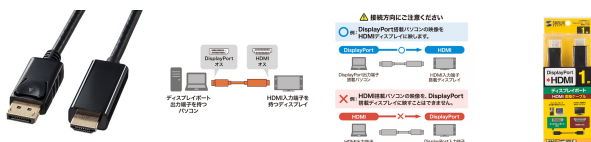

品番：EA940PM-151

品名：1.0m DisplayPort-HDMI変換ケーブル

販売価格	4,550円(税抜) / 5,005円(税込)		
カタログ価格	4,550円(税抜) / 5,005円(税込)		
在庫数	最新在庫: 0 (2026/06/25 18:27現在)		
商品入数	1	販売単位	本
カタログページ			

DisplayPortのパソコンとHDMIのディスプレイを、アダプタなしで直接接続することができる変換ケーブル

### 仕様

メーカー	サンワサプライ	型番	KC-DPHDA10
コネクタ形状	DisplayPort オス-HDMI オス	解像度	最大3840×2160(4K60Hz対応)
ケーブル長	約1m(コネクタの両端含む)	ケーブル径	約6.0mm
サイズ	DisplayPortコネクタ部/約20.2(W)×46(D)(SR部含む)×12.5(H)mm HDMIコネクタ部/約21.2(W)×53(D)(SR部含む)×12.2(H)mm	ケーブル規格	UL20276
準拠規格	DisplayPort Ver.1.2/HDMI2.0	HDCP規格	Ver 1.4/Ver 2.2 対応
対応機種	<パソコン> DisplayPort端子を搭載した各社パソコン ※DisplayPort ver1.2以降の機種の場合、4K/60Hzに対応します。 ※音声出力対応の機種では、HDMI機器への音声出力ができます。	対応機種	<ディスプレイ> HDMI入力端子を搭載した各社ディスプレイ・テレビ・液晶プロジェクターなど ※Premium HDMI対応の機種の場合、4K60Hz対応 ※各解像度に対応したケーブルやテレビ、ディスプレイが必要です。 ※HDMI出力のPC、AV機器からDisplayPort入力端子を持つディスプレイやテレビへの接続はできません。 ※機種・環境により使用できない場合があります。全ての機器・環境での動作を保証するものではありません。

カラー

ブラック

DisplayPort (Ver.1.2) の出力ポートから、Premium HDMI (4K/60Hz対応) のHDMIディスプレイに出力することができます。

外付けディスプレイを拡張ディスプレイ設定にして大画面のワークスペースで作業したり、ミラーモードでプロジェクタなどでのプレゼンテーションに活用したりすることができます。

DisplayPortからの音声出力に対応した機種では、テレビやディスプレイのHDMI入力端子からの音声入力に対応しています。