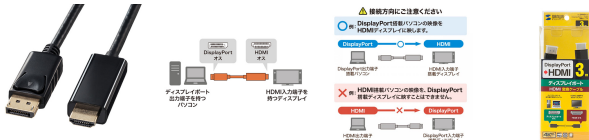

品番 : EA940PM-153

品名 : 3.0m DisplayPort-HDMI変換ケーブル

販売価格	5,340円(税抜) / 5,874円(税込)		
カタログ価格	5,340円(税抜) / 5,874円(税込)		
在庫数	最新在庫: 0 (2026/06/25 17:12現在)		
商品入数	1	販売単位	本
カタログページ			

DisplayPortのパソコンとHDMIのディスプレイを、アダプタなしで直接接続することができる変換ケーブル

### 仕様

メーカー	サンワサプライ	型番	KC-DPHDA30
コネクタ形状	DisplayPort オス-HDMI オス	解像度	最大3840×2160(4K60Hz対応)
ケーブル長	約3m(コネクタの両端含む)	ケーブル径	約6.0mm
サイズ	DisplayPortコネクタ部/約20.2(W)×46(D)(SR部含む)×12.5(H)mm HDMIコネクタ部/約21.2(W)×53(D)(SR部含む)×12.2(H)mm	ケーブル規格	UL20276
準拠規格	DisplayPort Ver.1.2/HDMI2.0	HDCP規格	Ver 1.4/Ver 2.2 対応
対応機種	<パソコン> DisplayPort端子を搭載した各社パソコン ※DisplayPort ver1.2以降の機種の場合、4K/60Hzに対応します。 ※音声出力対応の機種では、HDMI機器への音声出力ができます。	対応機種	<ディスプレイ> HDMI入力端子を搭載した各社ディスプレイ・テレビ・液晶プロジェクターなど ※Premium HDMI対応の機種の場合、4K60Hz対応 ※各解像度に対応したケーブルやテレビ、ディスプレイが必要です。 ※HDMI出力のPC、AV機器からDisplayPort入力端子を持つディスプレイやテレビへの接続はできません。 ※機種・環境により使用できない場合があります。全ての機器・環境での動作を保証するものではありません。

カラー

ブラック

DisplayPort (Ver.1.2) の出力ポートから、Premium HDMI (4K/60Hz対応) のHDMIディスプレイに出力することができます。

外付けディスプレイを拡張ディスプレイ設定にして大画面のワークスペースで作業したり、ミラーモードでプロジェクタなどでのプレゼンテーションに活用したりすることができます。

DisplayPortからの音声出力に対応した機種では、テレビやディスプレイのHDMI入力端子からの音声入力に対応しています。