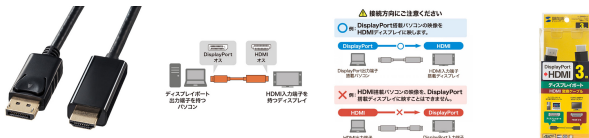

品番 : EA940PM-153

品名 : 3.0m DisplayPort-HDMI変換ケーブル

販売価格	5,340円(税抜) / 5,874円(税込)		
カタログ価格	5,340円(税抜) / 5,874円(税込)		
在庫数	最新在庫: 0 (2026/06/25 16:02現在)		
商品入数	1	販売単位	本
カタログページ			

DisplayPortのパソコンとHDMIのディスプレイを、アダプタなしで直接接続することができる変換ケーブル

仕様

メーカー	サンワサプライ	型番	KC-DPHDA30
コネクタ形状	DisplayPort オス-HDMI オス	解像度	最大3840×2160(4K60Hz対応)
ケーブル長	約3m(コネクタの両端含む)	ケーブル径	約6.0mm
サイズ	DisplayPortコネクタ部/約20.2(W)×46(D)(SR部含む)×12.5(H)mm HDMIコネクタ部/約21.2(W)×53(D)(SR部含む)×12.2(H)mm	ケーブル規格	UL20276
準拠規格	DisplayPort Ver.1.2/HDMI2.0	HDCP規格	Ver 1.4/Ver 2.2 対応
対応機種	<パソコン> DisplayPort端子を搭載した各社パソコン ※DisplayPort ver1.2以降の機種の場合、4K/60Hzに対応します。 ※音声出力対応の機種では、HDMI機器への音声出力ができます。	対応機種	<ディスプレイ> HDMI入力端子を搭載した各社ディスプレイ・テレビ・液晶プロジェクターなど ※Premium HDMI対応の機種の場合、4K60Hz対応 ※各解像度に対応したケーブルやテレビ、ディスプレイが必要です。 ※HDMI出力のPC、AV機器からDisplayPort入力端子を持つディスプレイやテレビへの接続はできません。 ※機種・環境により使用できない場合があります。全ての機器・環境での動作を保証するものではありません。

カラー

ブラック

DisplayPort (Ver.1.2) の出力ポートから、Premium HDMI (4K/60Hz対応) のHDMIディスプレイに出力することができます。

外付けディスプレイを拡張ディスプレイ設定にして大画面のワークスペースで作業したり、ミラーモードでプロジェクタなどでのプレゼンテーションに活用したりすることができます。

DisplayPortからの音声出力に対応した機種では、テレビやディスプレイのHDMI入力端子からの音声入力に対応しています。