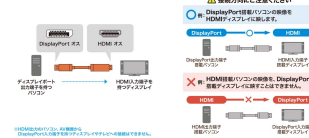

品番：EA940PM-154

品名：1.0m DisplayPort-HDMI変換ケーブル 8K対応

販売価格	6,900円(税抜) / 7,590円(税込)		
カタログ価格	6,900円(税抜) / 7,590円(税込)		
在庫数	最新在庫: 0 (2026/06/25 17:12現在)		
商品入数	1	販売単位	本
カタログページ			

仕様

メーカー	サンワサプライ	型番	KC-DPHD8K10
コネクタ	DisplayPortコネクタオス HDMI オス(HDMI Type A オス) ※DisplayPortコネクタには抜け止めフックはありません。	ケーブル長	約1m(コネクタ含む両端までの長さ)
ケーブル外径	約6.0mm	重量	約65g
材質	線材被覆:PVC	カラー	ブラック
線材規格(UL)	UL20276	規格	DisplayPort Ver.1.4準拠、HDMI Ver.2.1準拠
解像度	最大8K(7680×4320)60Hz /30Hz、4K(3840×2160)144Hz /120Hz/60Hz/30Hz	対応機種	<パソコン> 各社パソコン ※DisplayPort出力端子を持つ機種に対応します。 <ディスプレイ・テレビ> 各社ディスプレイ・テレビ・プロジェクターなど ※HDMI(HDMIタイプA)入力端子を持つ機種に対応します。

DisplayPortを搭載したパソコンとHDMIインターフェースを持つディスプレイ・テレビとを接続するときに使用するケーブル

パソコンのDisplayPortからの出力信号をHDMI信号に変換し、液晶テレビやディスプレイ、プロジェクターなどのHDMI入力端子を持つ機器に映像と音声を出力できます

パソコンの画面を大画面のディスプレイやプロジェクターに拡張したり、複製(ミラーリング)が可能

ドライバ不要で、ケーブルを挿すだけで簡単に使用できます