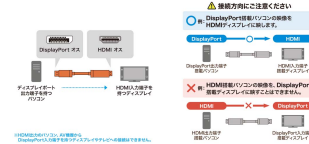

品番：EA940PM-155

品名：2.0m DisplayPort-HDMI変換ケーブル 8K対応

販売価格	7,000円(税抜) / 7,700円(税込)		
カタログ価格	7,000円(税抜) / 7,700円(税込)		
在庫数	最新在庫: 0 (2026/06/25 16:01現在)		
商品入数	1	販売単位	本
カタログページ			

仕様

メーカー	サンワサプライ	型番	KC-DPHD8K20
コネクタ	DisplayPortコネクタオス HDMI オス(HDMI Type A オス) ※DisplayPortコネクタには抜け止めフックはありません。	ケーブル長	約2m(コネクタ含む両端までの長さ)
ケーブル外径	約6.0mm	重量	約65g
材質	線材被覆:PVC	カラー	ブラック
線材規格(UL)	UL20276	規格	DisplayPort Ver.1.4準拠、HDMI Ver.2.1準拠
解像度	最大8K(7680×4320)60Hz /30Hz、4K(3840×2160)144Hz /120Hz/60Hz/30Hz	対応機種	<パソコン> 各社パソコン ※DisplayPort出力端子を持つ機種に対応します。 <ディスプレイ・テレビ> 各社ディスプレイ・テレビ・プロジェクターなど ※HDMI(HDMIタイプA)入力端子を持つ機種に対応します。

DisplayPortを搭載したパソコンとHDMIインターフェースを持つディスプレイ・テレビとを接続するときに使用するケーブル

パソコンのDisplayPortからの出力信号をHDMI信号に変換し、液晶テレビやディスプレイ、プロジェクターなどのHDMI入力端子を持つ機器に映像と音声を出力できます

パソコンの画面を大画面のディスプレイやプロジェクターに拡張したり、複製（ミラーリング）が可能

ドライバ不要で、ケーブルを挿すだけで簡単に使用できます