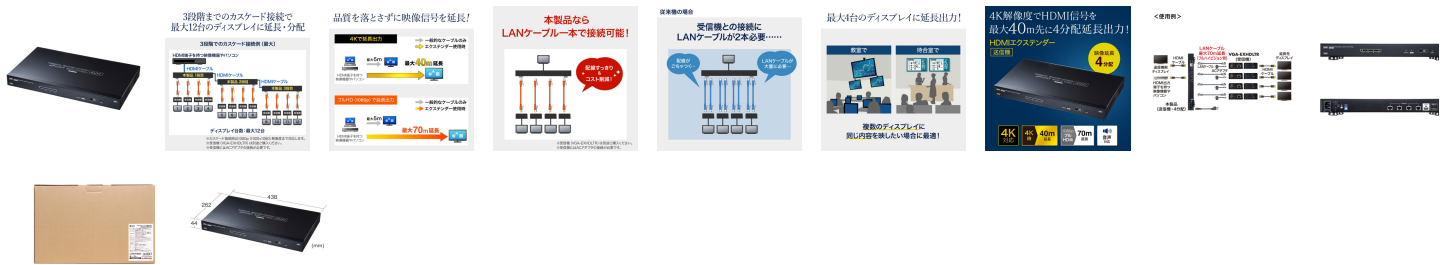

品番：EA940PM-169

品名：[EA940PM-170用] エクステンダ-送信機・4分配

販売価格	315,700円(税抜) / 347,270円(税込)		
カタログ価格	315,700円(税抜) / 347,270円(税込)		
在庫数	最新在庫: 0 (2026/06/25 17:12現在)		
商品入数	1	販売単位	個
カタログページ	1900ページ		

HDMI信号をLANケーブル1本で4K解像度なら最大40m、1080P解像度なら最大70mまで4分配して延長できるHDMIエクステンダー

仕様

メーカー	サンワサプライ	型番	VGA-EXHDLTL4
最大表示解像度	4K/4096×2160・3840×2160 (60Hz、4:2:0)・・・カテゴリ6A使用時(40mまで)4K /4096×2160・3840×2160 (30Hz、4:4:4)・・・カテゴリ6A使用時(40mまで)4K /4096×2160・3840×2160 (60Hz、4:2:0)・・・カテゴリ6/5e使用時(35mまで)4K /4096×2160・3840×2160 (30Hz、4:4:4)・・・カテゴリ6/5e使用時(35mまで)1080p (1920×1080)・・・カテゴリ6A使用時(70mまで)1080p (1920×1080)・・・カテゴリ6/5e使用時(60mまで)	インターフェース	入力/HDMIタイプA(19pin)メス×1 出力/RJ-45メス×4 HDMIタイプA(19pin)メス×1
HDCP	HDCP 1.4対応※ディスプレイもHDCPに対応している必要があります。	帯域幅	シングルリンク 340MHz/3.4Gbps per channel(10.2Gbps all channel)

延長ケーブル長	70m(最大)※解像度により延長可能距離が異なります。	消費電力	18.2W(最大)
材質	スチール	対応音声信号	LPCM、DTS Digital、Dolby Digital、DTS-HD、Dolby True HD
分配内容	4分配	環境条件	動作時/0～50℃ 湿度80%以下(結露なきこと) 保管時/−20～60℃ 湿度80%以下(結露なきこと)
サイズ	W438×D262×H44mm(本体サイズ)	重量	3470g
付属品	電源ケーブル×1、アース線×1、ラックマウント用金具×1、取扱説明書、保証書 《備考》※本製品はLANケーブルを使用し映像伝送をする製品でありネットワーク通信を行う製品ではありません。スイッチングハブやルーター等を経由する接続には対応しません。※既存のLAN環境に組み込むことはできません。※スイッチングハブ等を利用した分配延長出力はできません。※無線LAN、ワイヤレスルーター等を利用した無線化出力はできません。	対応機器	HDMI出力端子を標準搭載している映像機器・家庭用ゲーム機・パソコン
対応出力機器	HDMI入力端子を標準搭載しているテレビ・パソコン用ディスプレイなど	対応受信機	VGA-EXHDLTR
対応LANケーブル	カテゴリ6A/6/5eストレートケーブル(単線)※本製品はディスプレイ1台への出力につきカテゴリ6A/6/5eストレートケーブルを1本使用します。別途ご購入ください。ケーブル規格により対応解像度・延長可能距離が異なります。		

高画質なHDMI画像信号と同時に高音質な音声信号も延長できます。

複数のEDID選択機能を搭載しており、HDMI機器に対して任意のEDIDデータを認識させることができます。

19インチサーバーラックに設置ができる1Uサイズです。

HDCP1.4(High-bandwidth Digital Content Protection)対応製品です。※ディスプレイもHDCPに対応している必要があります。

3段階のカスケード接続にも対応しています。※4Kでのカスケード接続は不可。1080p(1920×1080)解像度でのカスケード接続・延長のみの対応となります。