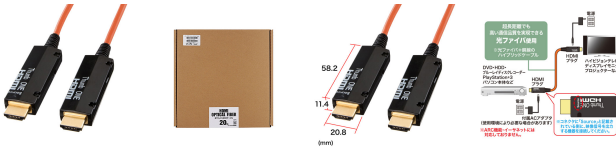

品番：EA940PM-212

品名：30m HDMIケーブル(光ファイバー)

販売価格	102,000円(税抜) / 112,200円(税込)		
カタログ価格	102,000円(税抜) / 112,200円(税込)		
在庫数	最新在庫: 0 (2026/06/25 16:03現在)		
商品入数	1	販売単位	本
カタログページ	1904ページ		

長距離でも安定した信号を伝送可能な850nm光ファイバを採用

仕様

メーカー	サンワサプライ	型番	KM-HD20-FB30K
コード長(m)	30	重量(g)	850
ケーブル外径	約4.7mm	コネクタ形状	HDMIプラグーHDMIプラグ (HDMI タイプAコネクタオス・オス)
コネクタサイズ	約20.8×11.4×58.2mm(テレビ・ディスプレイ側、出力機器側とも同じサイズ)	線材規格	NON UL
種類	HDMI	認証有無(HDMI)	なし
規格(HDMI)	ハイスピード	方向性(HDMI)	あり
コネクタ(HDMI)	スタンダード(タイプA)	セット内容	本体、ACアダプタ×2、取扱説明書
使用上の注意	本製品には信号の向きがあります。接続する方向(機器)を間違えて接続すると使用できません。本製品の配線のために配管を通したり、壁面内を配線工事する時には、コネクタ部やケーブル部に損傷を与えないように丁寧に取り扱いってください。(ファイバーケーブルが断線したり、コネクタ内の精密部品が破損することがあります)		

HDMI端子を持つテレビ、パソコン、ブルーレイ・DVD・HDDレコーダー、ゲーム機、プロジェクターなどの機器を接続するケーブルです。

1080Pの映像信号に対応したハイスピードHDMIケーブルです。

長距離でも安定した信号を送送可能な850nm光ファイバを採用しています。

1080Pフルスペックハイビジョン信号に対応しています。

安定した動作のためのACアダプタが付属しています。(ACアダプタ×2個付属)