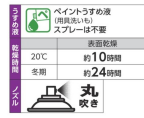

品番：EA942EJ-61

品名：3.4L 油性・木部用塗料(透明)

| | | | |
|---------|------------------------------|------|---|
| 販売価格 | 9,770円(税抜) / 10,747円(税込) | | |
| カタログ価格 | 9,770円(税抜) / 10,747円(税込) | | |
| 在庫数 | 最新在庫: 1 (2026/07/02 16:52現在) | | |
| 商品入数 | 1 | 販売単位 | 缶 |
| カタログページ | 1492ページ | | |

透明
(色見本)

用途

外板、ガーデン用品など木製品

ペイントうすめ液
(用具洗いに)
スプレーは不要
表面乾燥
20℃ 約10時間
冬期 約24時間
丸吹き

61 62 63 64

仕様

| | | | |
|--|------------------------------------|------------|----------------------------|
| メーカー | サンデーペイント | 用途 | 屋内外木部の防虫、防カビ、防腐カラーステイン仕上げに |
| 適用材質 | 木 | カラー | クリアー |
| 内容量 | 3.4L | 乾燥時間(表面乾燥) | 20℃:約10時間 冬期:約24時間 |
| 塗り面積(2回塗り) | 約11.2~17㎡ (タタミの広さで:約6.9~10.5枚分) | ノズル | 丸吹き |
| うすめ液 | ペイントうすめ液(用具洗いも) | | |
| つや消し | | | |
| 油性系塗料 | | | |
| ログハウス、ウッドデッキ、ラティス、トレリス、プランターなどのガーデニング用木材、焼杉、ベンチ、ベランダ、木製物干し、羽目板、戸袋、ドア、窓枠、面格子、軒天など住宅の木部などに最適 | | | |
| 木部に浸透して内部から防虫、防カビ、防腐効果を発揮します。 | | | |
| 優れた薬剤効果により木材をカビ、腐敗、劣化から護ります。 | | | |
| 特殊樹脂の使用により、撥水性と耐候性に優れ、日光、風雨から木材を護ります。 | | | |
| 作業性に優れ、均一なカラーステイン仕上げが得られます。 | | | |
| シックハウス症候群の原因物質とされるクロルピリホス、ホルムアルデヒド、トルエンなどを使用しない安全性の高い塗料です。 | | | |