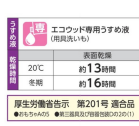

品番：EA942EK-23

品名：3.4L 屋内外木部用天然樹脂塗料(チーク)

販売価格	13,100円(税抜) / 14,410円(税込)		
カタログ価格	13,100円(税抜) / 14,410円(税込)		
在庫数	最新在庫: 1 (2026/05/17 08:31現在)		
商品入数	1	販売単位	缶
カタログページ	1492ページ		

チーク
(色見本)

用途

外板、ガーデニング用品など木製品

エコウッド専用うすめ液
(器具洗い用)

表面乾燥	約13時間
冬期	約16時間

厚生労働省告示 第201号 適合品
●おもちゃA45 ●車道線及び歩道線用C12517

カタログ訂正 25/12/19 詳しくはWEB仕様をご確認ください。(No.56、57 1253)

仕様

メーカー	サンデーペイント	用途	屋内・屋外の木部、ウッドデッキ、ラティス、ガーデニング用木材、戸袋、ドア、未塗装の木製床などに
適用材質	木	内容量	3.4L
色	チーク	塗り面積(2回塗り)	約24㎡ (タタミの広さで:約15枚分)
乾燥時間(表面乾燥)	20℃:約13時間 冬期:約16時間	うすめ液	エコウッド専用うすめ液(用具洗いも)
規格	厚生労働省告示 201号適合品		