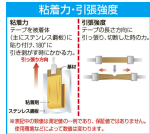

品番：EA944MD-46

品名：10mmx15m 両面テープ・透明(ガラス用)

販売価格	510円(税抜) / 561円(税込)		
カタログ価格	510円(税抜) / 561円(税込)		
在庫数	最新在庫: 176 (2026/04/09 19:48現在)		
商品入数	1	販売単位	巻
カタログページ	1438ページ		

#### 仕様

メーカー	ニトムズ	型番	J1210
幅	10mm	長さ	15m
厚さ	0.08mm	材質	基材: ポリエチレン 粘着剤: アクリル系
用途	POPの貼り付けやガラス・アクリル面への装飾に	内芯径	76mm(3")
テープ色	透明	粘着力	4.5N/10mm
入数	1巻		

一般事務、工作用に。ガラス、アクリル面への装飾に

はさみ不要、手で簡単にまっすぐ切れます。

薄手透明タイプなので、貼りあとが目立ちにくい