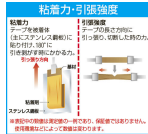

強力に保持、きれいにはがせる

仕様

メーカー	ニトムズ	型番	T3950
幅(mm)	15	長さ(m)	2
厚さ(mm)	1.35	材質	基材:ポリオレフィン系フォーム+ポリエステルフィルム、 粘着剤:ゴム系
用途	プレートやフックなどの軽量物の取付、 固定に	内芯径	28mm(1.1")
粘着力	1面:11N/10mm 2面:7N/10mm	テープ色	白
入数	1巻		

強力固定用

貼ったものを強力に保持し、はがすときもあと残りせずきれいにはがせる両面テープです。

室内の接着剤や釘などが使えない金属、硬質プラスチック、ガラス面への小物の固定やフックの取付などに適しています。

屋内用