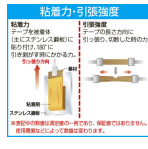

品番：EA944MF-212

品名：20mmx 2m 両面テープ・強力(はがせる)

販売価格	1,120円(税抜) / 1,232円(税込)		
カタログ価格	1,120円(税抜) / 1,232円(税込)		
在庫数	最新在庫: 17 (2026/06/23 00:54現在)		
商品入数	1	販売単位	巻
カタログページ	1442ページ		

モデルチェンジ内容 26/04/30 ●厚み 旧:1.35mm 新:1.3mm (NO.57 963)

強力に保持、きれいにはがせる

仕様

メーカー	ニトムズ	型番	T3951
幅	20mm	長さ	2m
厚さ	1.3mm	材質	基材:ポリオレフィン系フォーム+ポリエステルフィルム、 粘着剤:ゴム系粘着剤
用途	プレートやフックなどの軽量物の取付、 固定に	内芯径	28mm(1.1")
粘着力	1面:11N/10mm 2面:7N/10mm	テープ色	白

強力固定用

貼ったものを強力に保持し、はがすときもあと残りせずきれいにはがせる両面テープです。