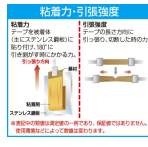

品番：EA944MF-212

品名：20mmx 2m 両面テープ・強力(はがせる)

販売価格	1,120円(税抜) / 1,232円(税込)		
カタログ価格	1,120円(税抜) / 1,232円(税込)		
在庫数	最新在庫: 17 (2026/06/22 23:52現在)		
商品入数	1	販売単位	巻
カタログページ	1442ページ		

モデルチェンジ内容 26/04/30 ●厚み 旧:1.35mm 新:1.3mm (NO.57 963)

強力に保持、きれいにはがせる

仕様

メーカー	ニトムズ	型番	T3951
幅	20mm	長さ	2m
厚さ	1.3mm	材質	基材:ポリオレフィン系フォーム+ポリエステルフィルム、 粘着剤:ゴム系粘着剤
用途	プレートやフックなどの軽量物の取付、 固定に	内芯径	28mm(1.1")
粘着力	1面:11N/10mm 2面:7N/10mm	テープ色	白

強力固定用
貼ったものを強力に保持し、はがすときもあと残りせずきれいにはがせる両面テープです。
室内の接着剤や釘などが使えない金属、硬質プラスチック、ガラス面への小物の固定やフックの取付などに適しています。
屋内用