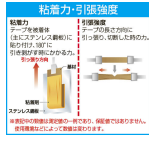

品番：EA944MF-215

品名：20mmx10m 両面テープ・強力(はがせる)

販売価格	765円(税抜) / 842円(税込)		
カタログ価格	765円(税抜) / 842円(税込)		
在庫数	最新在庫: 69 (2026/04/12 07:15現在)		
商品入数	1	販売単位	巻
カタログページ	1442ページ		

キレイにはがせる表示プレートやカレンダーなどを強力接着

仕様

メーカー	ニトムズ	型番	T3832
幅(mm)	20	長さ(m)	10
厚さ(mm)	0.16	材質	基材:不織布 粘着剤:アクリル系 剥離紙:紙
用途	金属、プラスチック面でのポスター、プレート貼り付け、工作などに	内芯径	28mm(1.1")
テープ色	灰	重量(g)	78
粘着力	8N/10mm	入数	1巻

強力

キレイにはがせる表示プレートやカレンダーなどを強力接着。

ネジやクギが使えない室内の平滑面へ、ネームプレートやカレンダーを貼るのに最適です。

基材が強いので、はがした後にのりが残りにくく、住まいにやさしいタイプです。

手でちぎれるので作業性抜群。

屋内用

株式会社エスコ

大阪府大阪市西区立売堀3丁目8番14号 06-6532-6226(代表)