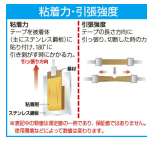

品番：EA944MF-215

品名：20mmx10m 両面テープ・強力(はがせる)

販売価格	820円(税抜) / 902円(税込)		
カタログ価格	820円(税抜) / 902円(税込)		
在庫数	最新在庫: 34 (2025/08/03 06:56現在)		
商品入数	1	販売単位	巻
カタログページ	1491ページ		

キレイにはがせる表示プレートやカレンダーなどを強力接着

仕様

メーカー	ニトムズ	型番	T3832
幅(mm)	20	長さ(m)	10
厚さ(mm)	0.16	材質	基材:不織布 粘着剤:アクリル系 剥離紙:紙
用途	金属、プラスチック面でのポスター、プレート貼り付け、工作などに	内芯径	28mm(1.1")
テープ色	灰	重量(g)	78
粘着力	8N/10mm	入数	1巻

強力

キレイにはがせる表示プレートやカレンダーなどを強力接着。

ネジやクギが使えない室内の平滑面へ、ネームプレートやカレンダーを貼るのに最適です。

基材が強いので、はがした後にのりが残りにくく、住まいにやさしいタイプです。

手でちぎれるので作業性抜群。

屋内用

株式会社エスコ

大阪府大阪市西区新町4丁目14番12号 06-6532-6226(代表)