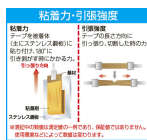

品番：EA944MF-216

品名：20mmx20m 両面テープ・強力(はがせる)

販売価格	1,120円(税抜) / 1,232円(税込)		
カタログ価格	1,120円(税抜) / 1,232円(税込)		
在庫数	最新在庫: 4 (2026/04/12 05:35現在)		
商品入数	1	販売単位	巻
カタログページ	1442ページ		

#### 仕様

メーカー	ニトムズ	型番	T3920
幅(mm)	20	長さ(m)	20
厚さ(mm)	0.16	材質	基材:不織布 粘着剤:アクリル系 剥離紙:紙
用途	金属、プラスチック面でのポスター、プレート貼り付け、工作などに	内芯径	76mm(3")
テープ色	灰	重量(g)	128
粘着力	8N/10mm	入数	1巻

#### 強力

キレイにはがせる表示プレートやカレンダーなどを強力接着。

ネジやクギが使えない室内の平滑面へ、ネームプレートやカレンダーを貼るのに最適です。

基材が強いため、はがした後にのりが残りにくく、住まいにやさしいタイプです。

手でちぎれるので作業性抜群。

屋内用

**株式会社エスコ**

大阪府大阪市西区立売堀3丁目8番14号 06-6532-6226(代表)