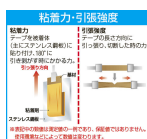

品番：EA944MF-223

品名：20mmx1.5m 両面テープ(剥せる・壁紙用)

販売価格	885円(税抜) / 974円(税込)		
カタログ価格	885円(税抜) / 974円(税込)		
在庫数	最新在庫: 34 (2026/05/01 23:08現在)		
商品入数	1	販売単位	巻
カタログページ	1442ページ		

塩ビ壁紙に貼れて、水ではがせる

仕様

メーカー	ニトムズ	型番	T3972
幅	20mm	長さ	1.5m
厚み	2.5mm	材質	基材:ポリウレタンフォーム、 粘着剤:アクリル系
用途	カレンダーや配線モール、安全クッションなど長いものの貼りつけに	内芯径	28mm(1.1")
テープ色	白	粘着力	1面:1.8N/10mm 2面:1.85N/10mm

しっかり貼れて、水できれいにはがせます。

塩ビ壁紙に貼ることが出来ます。

ケース付

屋内用

株式会社エスコ

大阪府大阪市西区立売堀3丁目8番14号 06-6532-6226(代表)

© 2018 ESCO Co.,Ltd.