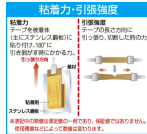

品番：EA944MF-258

品名：15mmx4.0m 両面テープ・超強力(粗面用)

販売価格	1,240円(税抜) / 1,364円(税込)		
カタログ価格	1,240円(税抜) / 1,364円(税込)		
在庫数	最新在庫: 21 (2026/04/09 16:37現在)		
商品入数	1	販売単位	巻
カタログページ	1437ページ		

### 仕様

メーカー	ニトムズ	型番	T4592
幅(mm)	15	長さ(m)	4
厚さ(mm)	1.2	材質	基材:アクリルフォーム 粘着剤:アクリル系 剥離紙:紙
用途	合板やベニヤ、ブロックなどの粗面への固定に	内芯径	76mm(3")
テープ色	灰	重量(g)	65
粘着力	24N/10mm	入数	1巻

超強力

粗面用

初期接着に優れており、なじみやすいので凸凹面やザラザラ面にも使用可能

屋外の合板やモルタル、ブロックなどの粗面へも使用できます。