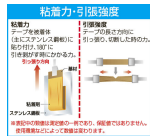

Pタイルや塩ビ床・木質フロア材などに使えます

仕様

メーカー	ニトムズ	型番	J0300
幅(mm)	40	長さ(m)	15
厚さ(mm)	0.29	材質	基材:ポリエチレンクロス 粘着剤:ゴム系(白色/カーペット面)、 アクリル系(青色/床面)
用途	ニードルパンチ・カーペット・マットの固定に	内芯径	76mm(3")
テープ色	青		

屋内用

カーペットをしっかり固定し、のり残りもしにくい。

Pタイルや塩ビ床、木質フロアにも使えます。

はさみ不要、手でカンタンにまっすぐ切れます。

使用上の注意

- ・このテープは、強粘着・弱粘着と異なる粘着設計となっています。
- ・強粘着面側は、塩ビ素材には使用できません。
- ・敷くもの(カーペット・タイルカーペット・マット・ジョイントマットなど)の裏地を必ず確認してください。
- ・すべり止め加工などで塩ビが使用されていますとテープは使用できません。