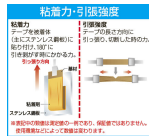

品番：EA944MF-260

品名：40mmx15m 強弱・両面テープ(カーペット用)

販売価格	1,470円(税抜) / 1,617円(税込)		
カタログ価格	1,470円(税抜) / 1,617円(税込)		
在庫数	最新在庫: 9 (2026/05/02 16:06現在)		
商品入数	1	販売単位	巻
カタログページ	1441ページ		

	●カーペット側 (粘着力: 弱)	●床面側 (粘着力: 強)
敷くもの材質	○	○
カーペット(裏面)	○	○
マット(裏面)	○	○
タイル(裏面)	○	○
クッションフロア	○	○
塩ビ床	○	○
フローリング	○	○
畳	○	○
カーペット	○	○

項目	説明
材質	基材: ポリエチレンクロス 粘着剤: ゴム系(白色/カーペット面)、 アクリル系(青色/床面)
厚さ	0.29mm
幅	40mm
長さ	15m
単位	巻

Pタイルや塩ビ床・木質フロア材などに使えます

仕様

メーカー	ニトムズ	型番	J0300
幅(mm)	40	長さ(m)	15
厚さ(mm)	0.29	材質	基材: ポリエチレンクロス 粘着剤: ゴム系(白色/カーペット面)、 アクリル系(青色/床面)
用途	ニードルパンチ・カーペット・マットの固定に	内芯径	76mm(3")
テープ色	青		