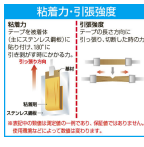

●床面側 (弱粘着面)	●カーペット側 (強粘着面)
フローリング	カーペット(絨)
タイル	マット(絨)
タタミ	タイルカーペット
畳	ジョイントマット
畳	ラグ
畳	カーペット
畳	畳

Pタイルや塩ビ床・木質フロア材などに使えます

仕様

メーカー	ニトムズ	型番	J0280
幅(mm)	40	長さ(m)	25
厚さ(mm)	0.29	材質	基材:ポリエチレンクロス 粘着剤:ゴム系(白色/カーペット面)、 アクリル系(青色/床面)
用途	ニードルパンチ・カーペット・マットの固定に	内芯径	76mm(3")
テープ色	青		