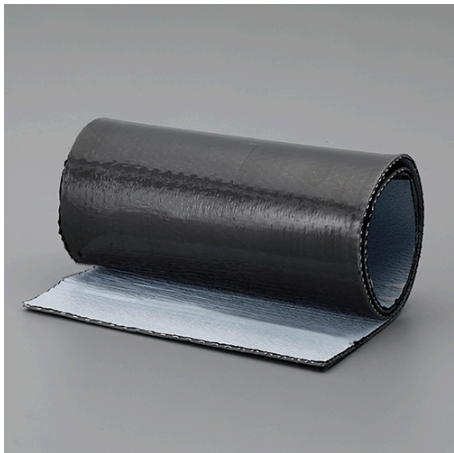

品番：**EA944MT-131**

品名：140x500mm 万能補修シート(超強力/グレー)

販売価格	3,690円 (税抜) / 4,059円(税込)		
カタログ価格	3,690円(税抜) / 4,059円(税込)		
在庫数	最新在庫: 13 (2026/04/10 07:11現在)		
商品入数	1	販売単位	個
カタログページ	1445ページ		

耐用年数20年 貼るだけ補修シート

仕様

幅	140mm	長さ	500mm
厚さ	2.3mm	材質	基材:EPDM、アルミメッシュ 粘着剤:ブチルゴム
用途	ベランダ床の水漏れ・ひび割れ補修、 軒どい・縦どいのひび割れ補修、変形した波板の補修、割れたスレート屋根の補修などに	色	グレー

ブチル粘着剤とEPDMゴムを全面に採用しているので無駄なく使用できます。

アルミメッシュ入りで形状を保持・安定させます。

ハサミ・カッターで簡単にカットでき、貼るだけで誰でも簡単に水漏れ防止施工可能です。

接着できる素材

金属、ガラス、コンクリート、ポリカーボネート、木、プラスチック、硬質塩ビなど

株式会社エスコ

大阪府大阪市西区立売堀3丁目8番14号 06-6532-6226(代表)