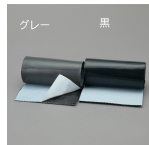

品番：**EA944MT-131**

品名：140x500mm 万能補修シート(超強力/グレー)

販売価格	3,690円 (税抜) / 4,059円(税込)		
カタログ価格	3,690円(税抜) / 4,059円(税込)		
在庫数	最新在庫: 13 (2026/04/10 07:11現在)		
商品入数	1	販売単位	個
カタログページ	1445ページ		

耐用年数20年 貼るだけ補修シート

仕様

幅	140mm	長さ	500mm
厚さ	2.3mm	材質	基材:EPDM、アルミメッシュ 粘着剤:ブチルゴム
用途	ベランダ床の水漏れ・ひび割れ補修、 軒どい・縦どいのひび割れ補修、変形した波板の補修、割れたスレート屋根の補修などに	色	グレー

ブチル粘着剤とEPDMゴムを全面に採用しているので無駄なく使用できます。

アルミメッシュ入りで形状を保持・安定させます。

ハサミ・カッターで簡単にカットでき、貼るだけで誰でも簡単に水漏れ防止施工可能です。

接着できる素材

金属、ガラス、コンクリート、ポリカーボネート、木、プラスチック、硬質塩ビなど

株式会社エスコ

大阪府大阪市西区立売堀3丁目8番14号 06-6532-6226(代表)