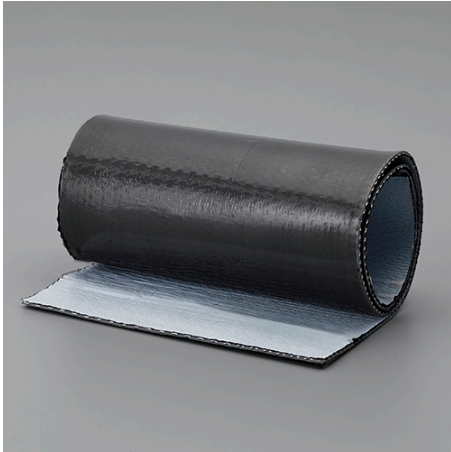

品番：**EA944MT-131**

品名：140x500mm 万能補修シート(超強力/グレー)

販売価格	3,690円 (税抜) / 4,059円(税込)		
カタログ価格	3,690円(税抜) / 4,059円(税込)		
在庫数	最新在庫: 13 (2026/04/10 05:52現在)		
商品入数	1	販売単位	個
カタログページ	1445ページ		

耐用年数20年 貼るだけ補修シート

仕様

幅	140mm	長さ	500mm
厚さ	2.3mm	材質	基材:EPDM、アルミメッシュ 粘着剤:ブチルゴム
用途	ベランダ床の水漏れ・ひび割れ補修、 軒どい・縦どいのひび割れ補修、変形した波板の補修、割れたスレート屋根の補修などに	色	グレー

ブチル粘着剤とEPDMゴムを全面に採用しているので無駄なく使用できます。

アルミメッシュ入りで形状を保持・安定させます。

ハサミ・カッターで簡単にカットでき、貼るだけで誰でも簡単に水漏れ防止施工可能です。

接着できる素材

金属、ガラス、コンクリート、ポリカーボネート、木、プラスチック、硬質塩ビなど

株式会社エスコ

大阪府大阪市西区立売堀3丁目8番14号 06-6532-6226(代表)