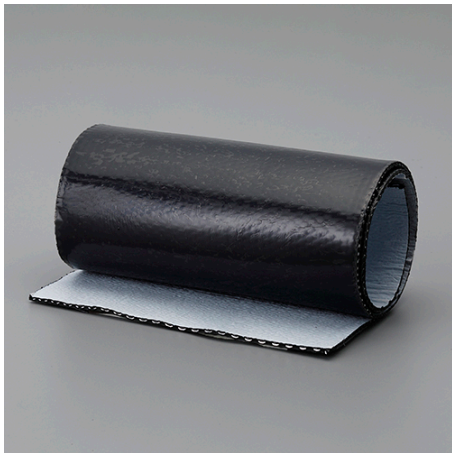

品番：EA944MT-132

品名：140x500mm 万能補修シート(超強力/ブラック)

販売価格	3,690円(税抜) / 4,059円(税込)		
カタログ価格	3,690円(税抜) / 4,059円(税込)		
在庫数	最新在庫: 6 (2026/04/10 07:11現在)		
商品入数	1	販売単位	個
カタログページ	1445ページ		

耐用年数20年 貼るだけ補修シート

仕様

幅	140mm	長さ	500mm
厚さ	2.3mm	材質	基材:EPDM、アルミメッシュ 粘着剤:ブチルゴム
用途	ベランダ床の水漏れ・ひび割れ補修、 軒どい・縦どいのひび割れ補修、変形した波板の補修、割れたスレート屋根の補修などに	色	黒

ブチル粘着剤とEPDMゴムを全面に採用しているので無駄なく使用できます。

アルミメッシュ入りで形状を保持・安定させます。

ハサミ・カッターで簡単にカットでき、貼るだけで誰でも簡単に水漏れ防止施工可能です。

接着できる素材

金属、ガラス、コンクリート、ポリカーボネート、木、プラスチック、硬質塩ビなど

株式会社エスコ

大阪府大阪市西区立売堀3丁目8番14号 06-6532-6226(代表)