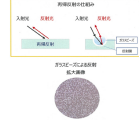

品番：EA944RM-1

品名：50mmx5m 高反射ラインテープ(路面用/白)

| | | | |
|---------|------------------------------|------|---|
| 販売価格 | 3,940円(税抜) / 4,334円(税込) | | |
| カタログ価格 | 3,940円(税抜) / 4,334円(税込) | | |
| 在庫数 | 最新在庫: 0 (2026/04/28 19:19現在) | | |
| 商品入数 | 1 | 販売単位 | 個 |
| カタログページ | | | |

仕様

| | | | |
|-------|--|-------|---|
| メーカー | アサヒペン | 型番 | LT-001 |
| 用途 | ・アスファルト面、コンクリート面への貼り付け ・駐車場の区画線、一般道路や工場構内の通行区分線 ・夜間や暗い所での安全表記に | 材質 | 基材:ガラスビーズ、ポリウレタン、ポリエステルメッシュ 粘着剤:合成ゴム系 剥離フィルム:PP 芯材:紙 |
| テープ幅 | 50mm | テープ長さ | 5m |
| テープ厚み | 2mm | 色 | 白 |

駐車場の車止めや縁石の夜間視認性アップに。

テープ表面の大量のガラスビーズにより光を反射します。

メッシュによる補強層があるため耐久性に優れています。

剥離フィルムをはがして貼るだけなので作業が簡単

はがした跡にのり残りが少ない。

ハンマーでの圧着不要

屋内外兼用

大阪府大阪市西区立売堀3丁目8番14号 06-6532-6226(代表)
© 2018 ESCO Co.,Ltd.