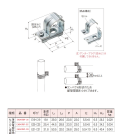

仕様

メーカー	パナソニック(Panasonic)	型番	DS16252
呼び	E25・C25	適合管外径	25.4mm
ねじ穴径	5.5×8mm	皿ねじサイズ	M5×30
材質	鋼板製電気亜鉛めっき	入数	1個

電線管を造営材に取り付ける場合に使用します。

ベースの高さ分、電線管を取付面より離して固定ができるため、露出ボックスとの接続もスムーズに行えます。

施工時に、横引き配管の仮置きが可能です。

ねじ無し電線管(E管)、薄鋼電線管(C管)

株式会社エスコ

大阪府大阪市西区立売堀3丁目8番14号 06-6532-6226(代表)

© 2018 ESCO Co.,Ltd.