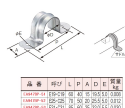

規格	
規格	外径
C15	15.0
C20	20.0
C25	25.0
C30	30.0
C35	35.0
C40	40.0
C45	45.0
C50	50.0
C55	55.0
C60	60.0

仕様

メーカー	パナソニック(Panasonic)	型番	DFS1625
呼び	E25・C25	適合管外径	25.5mm
ねじ穴径	5.0mm	材質	ステンレス
入数	10個		

電線管を造営材に取り付ける場合に使用します。

ねじ無し電線管と薄鋼電線管に使用できます。

株式会社エスコ

大阪府大阪市西区立売堀3丁目8番14号 06-6532-6226(代表)

© 2018 ESCO Co.,Ltd.