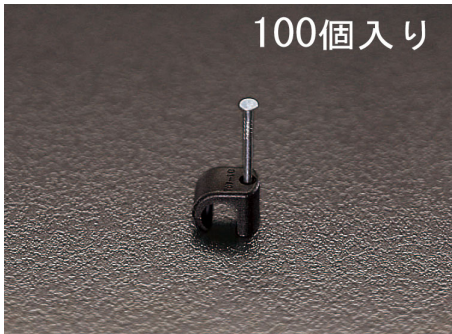

品番：EA947CB-14

品名：10-14mm 丸型ケーブルクリップ(黒/100個)

販売価格	695円(税抜) / 765円(税込)		
カタログ価格	695円(税抜) / 765円(税込)		
在庫数	最新在庫: 328 (2026/04/09 17:58現在)		
商品入数	100	販売単位	箱
カタログページ	1132ページ		

仕様

ケーブル径	10~14mm	材質	耐衝撃性ポリプロピレン
釘サイズ	φ2.0×30mm		

柔軟性があるので適合ケーブルに幅があります。

木、石材、圧搾ボード、石こうボード、コンクリート、ALC、レンガに使用できます。

木、圧搾ボード以外の際はクリッププラグ(EA947CP-0)と併用して下さい。

簡単に丸型ケーブルを取り付けできます。

安全釘は破損する前に曲がります。

高熱、低温、強い衝撃に耐性があります。

衝撃に強いポリプロピレン製。

釘は亜鉛メッキ加工した硬鋼。

-40~80℃の温度範囲で使用して下さい。

コンクリートに使用する場合はEA947CP-0をご使用ください。

入数は100個入りです。

代替品

--	--

品番 EA947EA-10
コメント メカ違い、色:白色

株式会社エスコ

大阪府大阪市西区立売堀3丁目8番14号 06-6532-6226(代表)