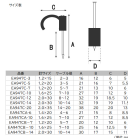

品番：EA947CB-14

品名：10-14mm 丸型ケーブルクリップ(黒/100個)

販売価格	695円(税抜) / 765円(税込)		
カタログ価格	695円(税抜) / 765円(税込)		
在庫数	最新在庫: 328 (2026/04/09 17:58現在)		
商品入数	100	販売単位	箱
カタログページ	1132ページ		

仕様

ケーブル径	10~14mm	材質	耐衝撃性ポリプロピレン
釘サイズ	φ2.0×30mm		

柔軟性があるので適合ケーブルに幅があります。

木、石材、圧搾ボード、石こうボード、コンクリート、ALC、レンガに使用できます。

木、圧搾ボード以外の際はクリッププラグ(EA947CP-0)と併用して下さい。

簡単に丸型ケーブルを取り付けできます。

安全釘は破損する前に曲がります。

高熱、低温、強い衝撃に耐性があります。

衝撃に強いポリプロピレン製。

釘は亜鉛メッキ加工した硬鋼。