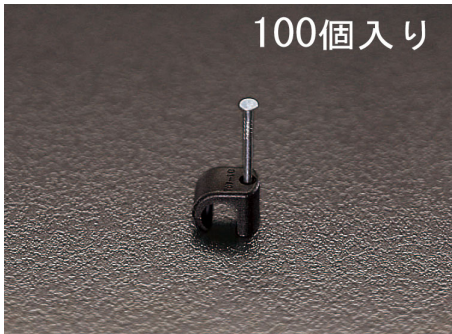

品番：EA947CB-14

品名：10-14mm 丸型ケーブルクリップ(黒/100個)

販売価格	695円(税抜) / 765円(税込)		
カタログ価格	695円(税抜) / 765円(税込)		
在庫数	最新在庫: 351 (2026/04/06 03:18現在)		
商品入数	100	販売単位	箱
カタログページ	1132ページ		

仕様

ケーブル径	10~14mm	材質	耐衝撃性ポリプロピレン
釘サイズ	φ2.0×30mm		

柔軟性があるので適合ケーブルに幅があります。

木、石材、圧搾ボード、石こうボード、コンクリート、ALC、レンガに使用できます。

木、圧搾ボード以外の際はクリッププラグ(EA947CP-0)と併用して下さい。

簡単に丸型ケーブルを取り付けできます。

安全釘は破損する前に曲がります。

高熱、低温、強い衝撃に耐性があります。

衝撃に強いポリプロピレン製。

釘は亜鉛メッキ加工した硬鋼。

-40~80℃の温度範囲で使用して下さい。

コンクリートに使用する場合はEA947CP-0をご使用ください。

入数は100個入りです。

代替品

--	--

品番 EA947EA-10
コメント メカ違い、色:白色

株式会社エスコ

大阪府大阪市西区立売堀3丁目8番14号 06-6532-6226(代表)