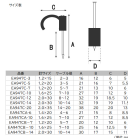

品番：EA947CB-14

品名：10-14mm 丸型ケーブルクリップ(黒/100個)

販売価格	695円(税抜) / 765円(税込)		
カタログ価格	695円(税抜) / 765円(税込)		
在庫数	最新在庫: 351 (2026/04/06 03:18現在)		
商品入数	100	販売単位	箱
カタログページ	1132ページ		

仕様

ケーブル径	10~14mm	材質	耐衝撃性ポリプロピレン
釘サイズ	φ2.0×30mm		

柔軟性があるので適合ケーブルに幅があります。

木、石材、圧搾ボード、石こうボード、コンクリート、ALC、レンガに使用できます。

木、圧搾ボード以外の際はクリッププラグ(EA947CP-0)と併用して下さい。

簡単に丸型ケーブルを取り付けできます。

安全釘は破損する前に曲がります。

高熱、低温、強い衝撃に耐性があります。

衝撃に強いポリプロピレン製。

釘は亜鉛メッキ加工した硬鋼。