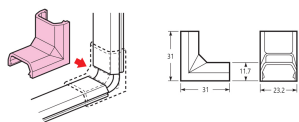

品番 : EA947HM-12H

品名 : 23.2x31mm モール継手内曲(7°ラシック/白/10個)

販売価格	1,580円(税抜) / 1,738円(税込)		
カタログ価格	1,580円(税抜) / 1,738円(税込)		
在庫数	最新在庫: 8 (2026/04/22 05:43現在)		
商品入数	10	販売単位	袋
カタログページ	1151ページ		

仕様

メーカー	未来工業	型番	MLI-2W
規格	2号	サイズ	23.2(W)×31(D)×11.7(H)mm
カラー	ホワイト	材質	PVC
入数	10個		