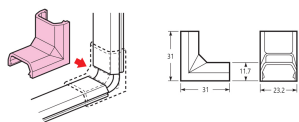

品番 : EA947HM-2H

品名 : 23.2x31mm モール継手内曲(7°プラスチック製/灰/10個)

販売価格	1,580円(税抜) / 1,738円(税込)		
カタログ価格	1,580円(税抜) / 1,738円(税込)		
在庫数	最新在庫: 7 (2026/04/22 04:20現在)		
商品入数	10	販売単位	袋
カタログページ	1151ページ		

仕様

メーカー	未来工業	型番	MLI-2G
規格	2号	サイズ	23.2(W)×31(D)×11.7(H)mm
カラー	グレー	材質	PVC
入数	10個		