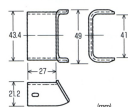

品番 : EA947JA-162

品名 : 47.4x26x21.2mm メタルモールブッシング

販売価格	140円(税抜) / 154円(税込)		
カタログ価格	140円(税抜) / 154円(税込)		
在庫数	最新在庫: 0 (2026/05/23 02:19現在)		
商品入数	1	販売単位	個
カタログページ			

仕様

メーカー	朝日電器 (ELPA)	型番	M211
規格	B型	適合	B型
サイズ	49×27×21.2mm	重量	23g
材質	鋼材	カラー	ホワイト