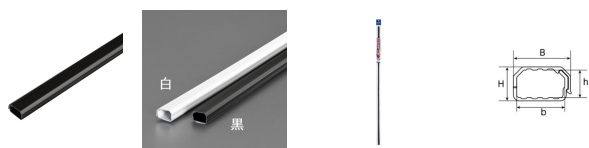

品番：EA947JC-24

品名：21mmx1.0m モール(7°ラシック/黒)

| | | | |
|---------|-------------------------------|------|---|
| 販売価格 | 510円(税抜) / 561円(税込) | | |
| カタログ価格 | 510円(税抜) / 561円(税込) | | |
| 在庫数 | 最新在庫: 15 (2026/06/21 14:20現在) | | |
| 商品入数 | 1 | 販売単位 | 個 |
| カタログページ | 1888ページ | | |

仕様

| | | | |
|------|-------------|-----|------------------|
| メーカー | 朝日電器 (ELPA) | 型番 | MH-CT21H |
| 号 | 2号 | カラー | ブラック |
| 全長 | 1m | 幅 | 21mm |
| 高さ | 10mm | 内寸 | 18.5(W)×8.2(H)mm |
| 材質 | ABS樹脂 | | |