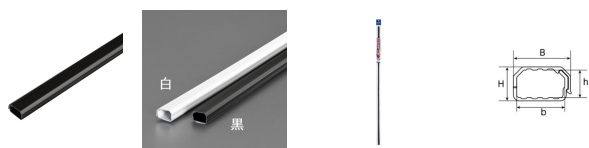

品番：EA947JC-24

品名：21mmx1.0m モール(7°ラシック/黒)

販売価格	510円(税抜) / 561円(税込)		
カタログ価格	510円(税抜) / 561円(税込)		
在庫数	最新在庫: 15 (2026/06/21 15:22現在)		
商品入数	1	販売単位	個
カタログページ	1888ページ		

仕様

メーカー	朝日電器 (ELPA)	型番	MH-CT21H
号	2号	カラー	ブラック
全長	1m	幅	21mm
高さ	10mm	内寸	18.5(W)×8.2(H)mm
材質	ABS樹脂		

必要な長さにハサミやカッターで簡単にカットできるカバー一体型配線モール

電源ケーブル2本用
(電源ケーブルはELPAコード付タップのケーブルを目安としています。)

便利なコーナーカットガイド付き

株式会社エスコ

大阪府大阪市西区立売堀3丁目8番14号 06-6532-6226(代表)

© 2018 ESCO Co.,Ltd.