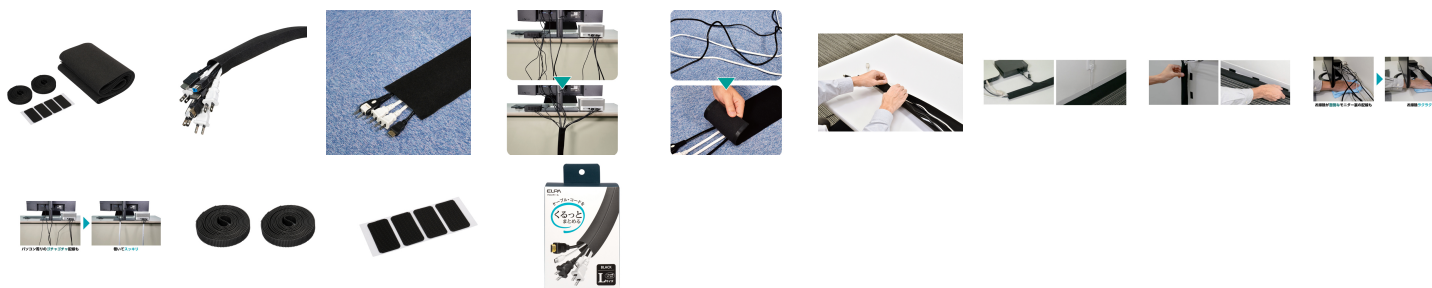

品番：EA947JC-34

品名：130mmx1.5m クロスモール(ブラック)

販売価格	1,360円(税抜) / 1,496円(税込)		
カタログ価格	1,360円(税抜) / 1,496円(税込)		
在庫数	最新在庫: 4 (2026/06/21 14:02現在)		
商品入数	1	販売単位	個
カタログページ	1888ページ1912ページ		

仕様

メーカー	朝日電器 (ELPA)	型番	CM-L015
全長	1.5m	サイズ	ケーブルカバー:幅130mm×長さ1.5m 両面ファスナー:幅10mm×長さ1.5m ズレ防止粘着シート:幅20mm×長さ40mm
材質	ケーブルカバー:ポリエステル 両面ファスナー:ポリプロピレン(オス面のみ) ズレ防止粘着シート:ポリプロピレン	カラー	ブラック
収容数	電源ケーブル8本 ※電源ケーブルはELPAコード付タップのケーブルを目安としています。	付属品	両面ファスナー×2巻、ズレ防止粘着シート×4枚

まとまりのないケーブル、コードを簡単に収納

布素材なので好みの長さにはさみで簡単にカットできる

※粘着力により取り外す際に塗料面などが剥がれる可能性があります

株式会社エスコ

大阪府大阪市西区立売堀3丁目8番14号 06-6532-6226(代表)

© 2018 ESCO Co.,Ltd.