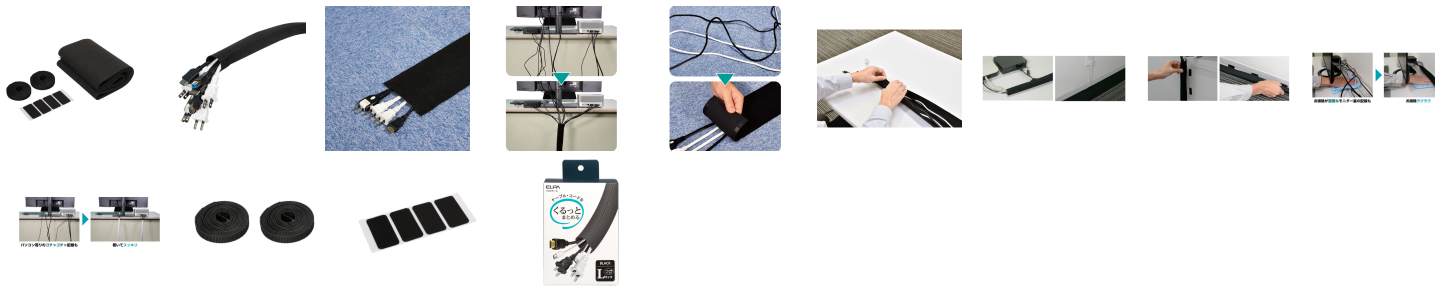

品番 : EA947JC-34

品名 : 130mmx1.5m クロスモール(ブラック)

販売価格	1,360円(税抜) / 1,496円(税込)		
カタログ価格	1,360円(税抜) / 1,496円(税込)		
在庫数	最新在庫: 4 (2026/06/21 12:50現在)		
商品入数	1	販売単位	個
カタログページ	1888ページ1912ページ		

仕様

メーカー	朝日電器 (ELPA)	型番	CM-L015
全長	1.5m	サイズ	ケーブルカバー:幅130mm×長さ1.5m 両面ファスナー:幅10mm×長さ1.5m ズレ防止粘着シート:幅20mm×長さ40mm
材質	ケーブルカバー:ポリエステル 両面ファスナー:ポリプロピレン(オス面のみ) ズレ防止粘着シート:ポリプロピレン	カラー	ブラック
収容数	電源ケーブル8本 ※電源ケーブルはELPAコード付タップのケーブルを目安としています。	付属品	両面ファスナー×2巻、ズレ防止粘着シート×4枚

まとまりのないケーブル、コードを簡単に収納

布素材なので好みの長さにはさみで簡単にカットできる

※粘着力により取り外す際に塗料面などが剥がれる可能性があります

株式会社エスコ

大阪府大阪市西区立売堀3丁目8番14号 06-6532-6226(代表)

© 2018 ESCO Co.,Ltd.