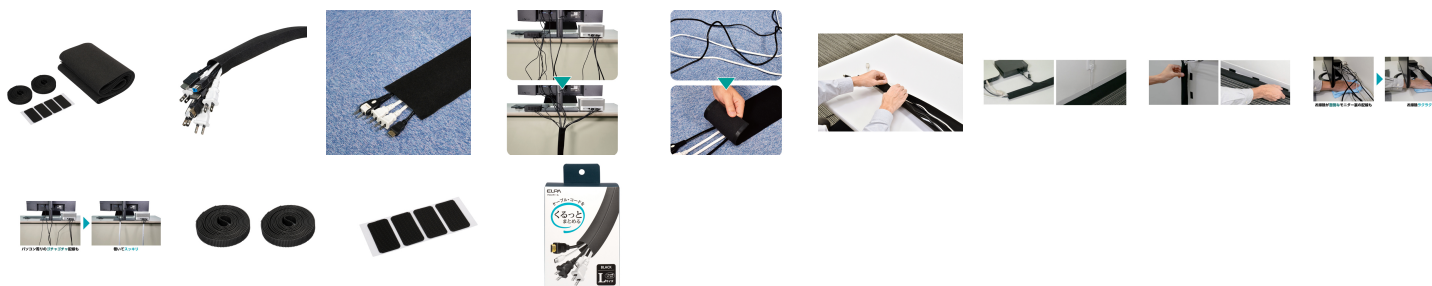

品番：EA947JC-34

品名：130mmx1.5m クロスモール(ブラック)

販売価格	1,360円(税抜) / 1,496円(税込)		
カタログ価格	1,360円(税抜) / 1,496円(税込)		
在庫数	最新在庫: 1 (2026/04/04 01:13現在)		
商品入数	1	販売単位	個
カタログページ	1888ページ1912ページ		

仕様

メーカー	朝日電器 (ELPA)	型番	CM-L015
全長	1.5m	サイズ	ケーブルカバー:幅130mm×長さ1.5m 両面ファスナー:幅10mm×長さ1.5m ズレ防止粘着シート:幅20mm×長さ40mm
材質	ケーブルカバー:ポリエステル 両面ファスナー:ポリプロピレン(オス面のみ) ズレ防止粘着シート:ポリプロピレン	カラー	ブラック
収容数	電源ケーブル8本 ※電源ケーブルはELPAコード付タップのケーブルを目安としています。	付属品	両面ファスナー×2巻、ズレ防止粘着シート×4枚

まとまりのないケーブル、コードを簡単に収納

布素材なので好みの長さにはさみで簡単にカットできる

※粘着力により取り外す際に塗料面などが剥がれる可能性があります

株式会社エスコ

大阪府大阪市西区立売堀3丁目8番14号 06-6532-6226(代表)

© 2018 ESCO Co.,Ltd.