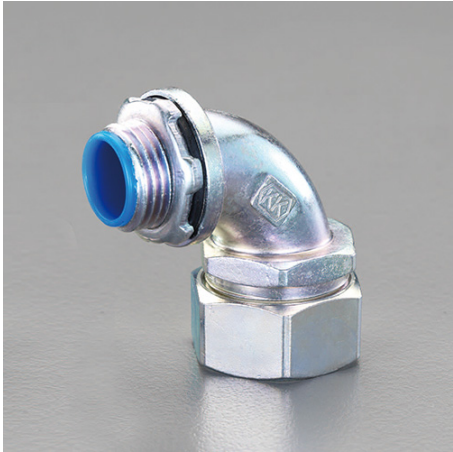

品番 : EA947SG-6

品名 : 3/4"xCTG 22 ボックス接続コネクタ-(アングル/厚鋼用)

販売価格	1,000円(税抜) / 1,100円(税込)		
カタログ価格	1,000円(税抜) / 1,100円(税込)		
在庫数	最新在庫: 1 (2026/06/07 16:41現在)		
商品入数	1	販売単位	個
カタログページ	1143ページ		

仕様

メーカー	日本シーム工業	型番	W-PCA-9022
仕様	厚鋼用	呼び	3/4
接続フレキ	22	ねじサイズ	CTG22
内径	19.5mm	外径	43mm
取付ねじ	14mm	突出	長さ:46mm 高さ:51mm
制御盤最小取付穴寸法	27mm	材質	亜鉛ダイカスト製(電気亜鉛メッキ処理)
重量	155g		

フレキシブルチューブをボックスに接続する90°アングルコネクタ

接続ねじの内側には、ナイロン製ブッシング(青色)が装着済みで、入線時にケーブルを傷めません。

※接続するフレキや接続状況により防水性能は変わりますので、屋外施工の場合シール材等の併用により効果の高い防水処理ができます。

防水仕様

RoHS対応品

株式会社エスコ

大阪府大阪市西区立売堀3丁目8番14号 06-6532-6226(代表)