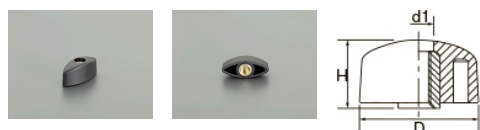

品番：EA948AC-14

品名：M10 雌ねじノブ(貫通タイプ)

| | | | |
|---------|------------------------------|------|---|
| 販売価格 | 690円(税抜) / 759円(税込) | | |
| カタログ価格 | 690円(税抜) / 759円(税込) | | |
| 在庫数 | 最新在庫: 3 (2026/06/23 08:34現在) | | |
| 商品入数 | 1 | 販売単位 | 個 |
| カタログページ | 1207ページ | | |

仕様

| | | | |
|---------|-------------|-----------|---------------------------------------|
| メーカー | イマオコーポレーション | 型番 | LK10TA |
| ねじサイズ | M10X20 | ハンドル全高(H) | 23mm |
| 使用温度 | -30~130℃ | 材質 | ノブ:ポリアミド(ガラス繊維強化)、 ねじ:黄銅(カドミウム低減材) |
| 質量 | 18g | | |
| 貫通穴タイプ | | | |
| RoHS対応品 | | | |