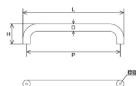

品番：EA948BJ-172

品名：M6x22x250mm 片面ドア取手(ステンレス製)

販売価格	8,100円(税抜) / 8,910円(税込)		
カタログ価格	8,100円(税抜) / 8,910円(税込)		
在庫数	最新在庫: 1 (2026/06/30 19:47現在)		
商品入数	1	販売単位	個
カタログページ	1206ページ		

仕様

ねじサイズ	M6	取手幅	φ 22mm
ねじ間	250mm	全長	272mm
全高	57mm	材質	SUS304(鏡面仕上げ)
重量	250g		
ドア取手または手摺り等に			
ステンレスの素材感が美しい鏡面仕上げ			
RoHS2対応品			