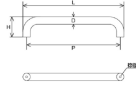

品番：EA948BJ-172

品名：M6x22x250mm 片面ドア取手(ステンレス製)

販売価格	8,100円(税抜) / 8,910円(税込)		
カタログ価格	8,100円(税抜) / 8,910円(税込)		
在庫数	最新在庫: 1 (2026/06/30 18:55現在)		
商品入数	1	販売単位	個
カタログページ	1206ページ		

#### 仕様

ねじサイズ	M6	取手幅	φ 22mm
ねじ間	250mm	全長	272mm
全高	57mm	材質	SUS304(鏡面仕上げ)
重量	250g		

ドア取手または手摺り等に

ステンレスの素材感が美しい鏡面仕上げ

RoHS2対応品