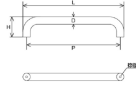

品番：EA948BJ-172

品名：M6x22x250mm 雌ねじ取手(ステンレス製)

販売価格	8,100円(税抜) / 8,910円(税込)		
カタログ価格	8,100円(税抜) / 8,910円(税込)		
在庫数	最新在庫: 2 (2026/04/13 19:38現在)		
商品入数	1	販売単位	個
カタログページ	1206ページ		

仕様

ねじサイズ	M6	取手幅	φ 22mm
ねじ間	250mm	全長	272mm
全高	57mm	材質	SUS304(鏡面仕上げ)
重量	250g		
ドア取手または手摺り等に			
ステンレスの素材感が美しい鏡面仕上げ			
RoHS2対応品			