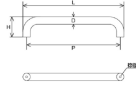

品番：EA948BJ-173

品名：M6x22x300mm 片面ドア取手(ステンレス製)

販売価格	8,740円(税抜) / 9,614円(税込)		
カタログ価格	8,740円(税抜) / 9,614円(税込)		
在庫数	最新在庫: 1 (2026/06/30 17:50現在)		
商品入数	1	販売単位	個
カタログページ	1206ページ		

仕様

ねじサイズ	M6	取手幅	φ 22mm
ねじ間	300mm	全長	322mm
全高	57mm	材質	SUS304(鏡面仕上げ)
重量	290g		