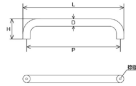

品番：EA948BJ-173

品名：M6x22x300mm 雌ねじ取手(ステンレス製)

販売価格	8,740円(税抜) / 9,614円(税込)		
カタログ価格	8,740円(税抜) / 9,614円(税込)		
在庫数	最新在庫: 2 (2026/04/13 16:48現在)		
商品入数	1	販売単位	個
カタログページ	1206ページ		

#### 仕様

ねじサイズ	M6	取手幅	φ 22mm
ねじ間	300mm	全長	322mm
全高	57mm	材質	SUS304(鏡面仕上げ)
重量	290g		
ドア取手または手摺り等に			
ステンレスの素材感が美しい鏡面仕上げ			
RoHS2対応品			