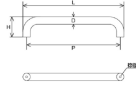

品番 : EA948BJ-176

品名 : M6x25x300mm 片面ドア取手(ステンレス製)

販売価格	9,180円(税抜) / 10,098円(税込)		
カタログ価格	9,180円(税抜) / 10,098円(税込)		
在庫数	最新在庫: 1 (2026/06/30 18:55現在)		
商品入数	1	販売単位	個
カタログページ	1206ページ		

仕様

ねじサイズ	M6	取手幅	φ 25mm
ねじ間	300mm	全長	325mm
全高	68mm	材質	SUS304(鏡面仕上げ)
重量	430g		