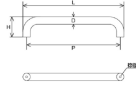

品番：EA948BJ-176

品名：M6x25x300mm 雌ねじ取手(ステンレス製)

|         |                              |      |   |
|---------|------------------------------|------|---|
| 販売価格    | 9,180円(税抜) / 10,098円(税込)     |      |   |
| カタログ価格  | 9,180円(税抜) / 10,098円(税込)     |      |   |
| 在庫数     | 最新在庫: 2 (2026/04/13 15:18現在) |      |   |
| 商品入数    | 1                            | 販売単位 | 個 |
| カタログページ | 1206ページ                      |      |   |

#### 仕様

|       |       |     |               |
|-------|-------|-----|---------------|
| ねじサイズ | M6    | 取手幅 | φ 25mm        |
| ねじ間   | 300mm | 全長  | 325mm         |
| 全高    | 68mm  | 材質  | SUS304(鏡面仕上げ) |
| 重量    | 430g  |     |               |