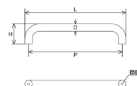

品番 : EA948BJ-177

品名 : M6x25x400mm 片面ドア取手(ステンレス製)

販売価格	11,200円(税抜) / 12,320円(税込)		
カタログ価格	11,200円(税抜) / 12,320円(税込)		
在庫数	最新在庫: 0 (2026/06/30 18:55現在)		
商品入数	1	販売単位	個
カタログページ			

仕様

材質	SUS304(鏡面仕上げ)	ねじサイズ	M6
サイズ(mm)	D:25、L:425、P:400、H:68	取手幅	φ 25mm
重量	535g		