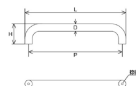

品番 : EA948BJ-177

品名 : M6x25x400mm 片面ドア取手(ステンレス製)

販売価格	11,200円(税抜) / 12,320円(税込)		
カタログ価格	11,200円(税抜) / 12,320円(税込)		
在庫数	最新在庫: 0 (2026/06/30 19:47現在)		
商品入数	1	販売単位	個
カタログページ			

仕様

材質	SUS304(鏡面仕上げ)	ねじサイズ	M6
サイズ(mm)	D:25、L:425、P:400、H:68	取手幅	φ 25mm
重量	535g		