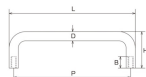

品番：EA948BJ-29

品名：M6/100mm 雌ねじ取手(ステンレス製)

販売価格	1,250円(税抜) / 1,375円(税込)		
カタログ価格	1,250円(税抜) / 1,375円(税込)		
在庫数	最新在庫: 8 (2026/07/05 06:14現在)		
商品入数	1	販売単位	個
カタログページ	1206ページ		

#### 仕様

ねじサイズ	M6	ねじ間	100mm
取手幅	φ 10mm	全高	50mm
全長	110mm	ねじ深さ	8mm
使用荷重	60kg	材質	ステンレスSUS304(鏡面仕上げ)
重量	105g		

ステンレスの素材感が美しい鏡面仕上げ

機械等の取手に使用が多く、各種設備などの取手に使用します。

RoHS2対応品