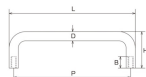

品番：EA948BJ-29

品名：M6/100mm 雌ねじ取手(ステンレス製)

販売価格	1,250円(税抜) / 1,375円(税込)		
カタログ価格	1,250円(税抜) / 1,375円(税込)		
在庫数	最新在庫: 8 (2026/07/05 05:16現在)		
商品入数	1	販売単位	個
カタログページ	1206ページ		

仕様

ねじサイズ	M6	ねじ間	100mm
取手幅	φ 10mm	全高	50mm
全長	110mm	ねじ深さ	8mm
使用荷重	60kg	材質	ステンレスSUS304(鏡面仕上げ)
重量	105g		