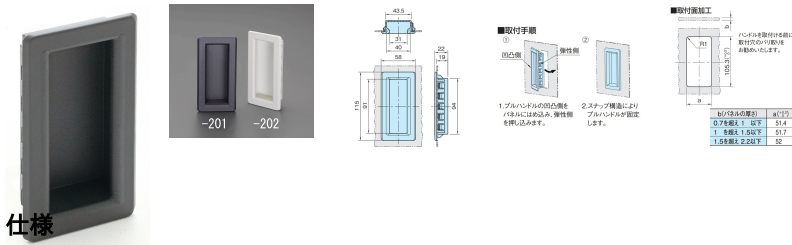

品番：EA948BL-201

品名：プルハンドル(ブラック)

販売価格	650円(税抜) / 715円(税込)		
カタログ価格	650円(税抜) / 715円(税込)		
在庫数	最新在庫: 8 (2026/06/30 18:54現在)		
商品入数	1	販売単位	個
カタログページ	1205ページ		

仕様

メーカー	イマオコーポレーション	型番	FPHW115
プレートサイズ	58×115mm	プレート厚み	3mm
取手内寸	31×91mm	深さ	22mm
使用温度	0～80℃	材質	ポリアミド(ガラス繊維強化)
色	黒	質量	42g

はめ込み式、スナップ構造のため、取付けが簡単です。

スライドドアの開閉に適しています。

ハンドルを取付ける前に、取付穴のバリ取りをお勧めいたします。

【取付手順】

1. プルハンドルの凹凸側をパネルにはめ込み、弾性側を押し込みます。
2. スナップ構造によりプルハンドルが固定します。

RoHS対応品

※高温または多湿の条件下でご使用の場合は、樹脂の材料特性を劣化させる恐れがあります。

株式会社エスコ