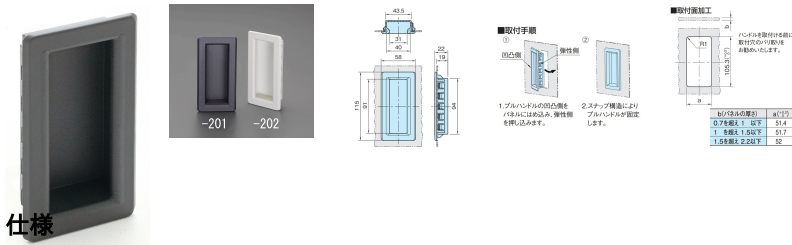

品番：EA948BL-201

品名：プルハンドル(ブラック)

販売価格	650円(税抜) / 715円(税込)		
カタログ価格	650円(税抜) / 715円(税込)		
在庫数	最新在庫: 8 (2026/06/30 19:45現在)		
商品入数	1	販売単位	個
カタログページ	1205ページ		

仕様

メーカー	イマオコーポレーション	型番	FPHW115
プレートサイズ	58×115mm	プレート厚み	3mm
取手内寸	31×91mm	深さ	22mm
使用温度	0～80℃	材質	ポリアミド(ガラス繊維強化)
色	黒	質量	42g

はめ込み式、スナップ構造のため、取付けが簡単です。

スライドドアの開閉に適しています。

ハンドルを取付ける前に、取付穴のバリ取りをお勧めいたします。

【取付手順】

1. プルハンドルの凹凸側をパネルにはめ込み、弾性側を押し込みます。
2. スナップ構造によりプルハンドルが固定します。

RoHS対応品

※高温または多湿の条件下でご使用の場合は、樹脂の材料特性を劣化させる恐れがあります。

株式会社エスコ