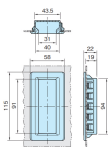

品番：EA948BL-202

品名：プルハンドル(ホワイト)

販売価格	745円(税抜) / 820円(税込)		
カタログ価格	745円(税抜) / 820円(税込)		
在庫数	最新在庫: 3 (2026/06/30 17:48現在)		
商品入数	1	販売単位	個
カタログページ	1205ページ		

仕様

メーカー	イマオコーポレーション	型番	FPHW115-CL
プレートサイズ	58×115mm	プレート厚み	3mm
取手内寸	31×91mm	深さ	22mm
使用温度	0～80℃	材質	ポリアミド(ガラス繊維強化)
色	白	質量	42g

はめ込み式、スナップ構造のため、取付けが簡単です。

スライドドアの開閉に適しています。

ハンドルを取付ける前に、取付穴のバリ取りをお勧めいたします。

【取付手順】

1. プルハンドルの凹凸側をパネルにはめ込み、弾性側を押し込みます。
2. スナップ構造によりプルハンドルが固定します。

RoHS対応品

※高温または多湿の条件下でご使用の場合は、樹脂の材料特性を劣化させる恐れがあります。

株式会社エスコ