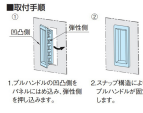

品番：EA948BL-202

品名：プルハンドル(ホワイト)

販売価格	745円(税抜) / 820円(税込)		
カタログ価格	745円(税抜) / 820円(税込)		
在庫数	最新在庫: 3 (2026/06/30 17:48現在)		
商品入数	1	販売単位	個
カタログページ	1205ページ		

仕様

メーカー	イマオコーポレーション	型番	FPHW115-CL
プレートサイズ	58×115mm	プレート厚み	3mm
取手内寸	31×91mm	深さ	22mm
使用温度	0～80℃	材質	ポリアミド(ガラス繊維強化)
色	白	質量	42g

はめ込み式、スナップ構造のため、取付けが簡単です。

スライドドアの開閉に適しています。

ハンドルを取付ける前に、取付穴のバリ取りをお勧めいたします。

【取付手順】

1. プルハンドルの凹凸側をパネルにはめ込み、弾性側を押し込みます。
2. スナップ構造によりプルハンドルが固定します。

RoHS対応品

※高温または多湿の条件下でご使用の場合は、樹脂の材料特性を劣化させる恐れがあります。

株式会社エスコ