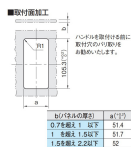

品番：EA948BL-202

品名：プルハンドル(ホワイト)

販売価格	745円(税抜) / 820円(税込)		
カタログ価格	745円(税抜) / 820円(税込)		
在庫数	最新在庫: 3 (2026/04/10 20:33現在)		
商品入数	1	販売単位	個
カタログページ	1205ページ		

仕様

メーカー	イマオコーポレーション	型番	FPHW115-CL
プレートサイズ	58×115mm	プレート厚み	3mm
取手内寸	31×91mm	深さ	22mm
使用温度	0～80℃	材質	ポリアミド(ガラス繊維強化)
色	白	質量	42g

はめ込み式、スナップ構造のため、取付けが簡単です。

スライドドアの開閉に適しています。

ハンドルを取付ける前に、取付穴のバリ取りをお勧めいたします。

【取付手順】

1. プルハンドルの凹凸側をパネルにはめ込み、弾性側を押し込みます。
2. スナップ構造によりプルハンドルが固定します。

RoHS対応品

※高温または多湿の条件下でご使用の場合は、樹脂の材料特性を劣化させる恐れがあります。

株式会社エスコ