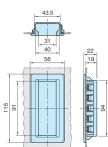

品番：EA948BL-202

品名：プルハンドル(ホワイト)

販売価格	745円(税抜) / 820円(税込)		
カタログ価格	745円(税抜) / 820円(税込)		
在庫数	最新在庫: 3 (2026/04/10 20:33現在)		
商品入数	1	販売単位	個
カタログページ	1205ページ		

仕様

メーカー	イマオコーポレーション	型番	FPHW115-CL
プレートサイズ	58×115mm	プレート厚み	3mm
取手内寸	31×91mm	深さ	22mm
使用温度	0～80℃	材質	ポリアミド(ガラス繊維強化)
色	白	質量	42g

はめ込み式、スナップ構造のため、取付けが簡単です。

スライドドアの開閉に適しています。

ハンドルを取付ける前に、取付穴のバリ取りをお勧めいたします。

【取付手順】

1. プルハンドルの凹凸側をパネルにはめ込み、弾性側を押し込みます。
2. スナップ構造によりプルハンドルが固定します。

RoHS対応品

※高温または多湿の条件下でご使用の場合は、樹脂の材料特性を劣化させる恐れがあります。

株式会社エスコ