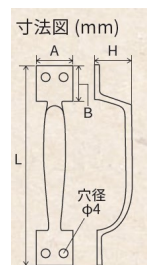

品番：EA948BM-132

品名：20.0mm フランス取手(マットブラック)

|         |                               |      |   |
|---------|-------------------------------|------|---|
| 販売価格    | 325円(税抜) / 358円(税込)           |      |   |
| カタログ価格  | 325円(税抜) / 358円(税込)           |      |   |
| 在庫数     | 最新在庫: 10 (2026/06/30 19:47現在) |      |   |
| 商品入数    | 1                             | 販売単位 | 個 |
| カタログページ | 1205ページ                       |      |   |

#### 仕様

|                                   |                                      |     |                                |
|-----------------------------------|--------------------------------------|-----|--------------------------------|
| サイズ(mm)                           | ねじ穴: φ4.0<br>ねじ間:93<br>幅:20<br>高さ:19 | サイズ | L:105mm、H:19mm、A:20mm、B:19.5mm |
| カラー                               | マットブラック                              | 材質  | 亜鉛ダイカスト                        |
| 取付穴径                              | 4.0mm                                | 付属品 | 鉄+皿木ねじ(頭塗装)2.7×16(4本)          |
| 焼付塗装仕上げ                           |                                      |     |                                |
| 各種ボックス・収納の扉・フタ部分に。オーディオラック、食器棚など。 |                                      |     |                                |
| 落ち着いた風合いのマット塗装仕上げです。              |                                      |     |                                |