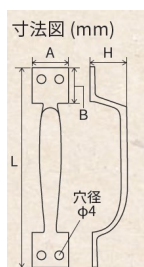

#### 仕様

サイズ(mm)	ねじ穴: φ4.0 ねじ間:105 幅:22 高さ:24	サイズ	L:120mm、H:24mm、A:22mm、B:21mm
カラー	マットブラック	材質	亜鉛ダイカスト
取付穴径	4.0mm	付属品	鉄+皿木ねじ(頭塗装)2.7×16(4本)
焼付塗装仕上げ			
各種ボックス・収納の扉・フタ部分に。オーディオラック、食器棚など。			
落ち着いた風合いのマット塗装仕上げです。			