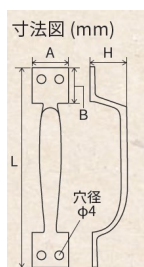

品番：EA948BM-137

品名：20.0mm フランス取手(マットホワイト)

販売価格	325円(税抜) / 358円(税込)		
カタログ価格	325円(税抜) / 358円(税込)		
在庫数	最新在庫: 9 (2026/06/30 19:47現在)		
商品入数	1	販売単位	個
カタログページ	1205ページ		

#### 仕様

サイズ(mm)	ねじ穴: φ4.0 ねじ間: 93 幅: 20 高さ: 19	サイズ	L: 105mm、H: 19mm、A: 20mm、B: 19.5mm
カラー	マットホワイト	材質	亜鉛ダイカスト
取付穴径	4.0mm	付属品	鉄+皿木ねじ(頭塗装) 2.7×16(4本)
焼付塗装仕上げ			
各種ボックス・収納の扉・フタ部分に。オーディオラック、食器棚など。			
落ち着いた風合いのマット塗装仕上げです。			