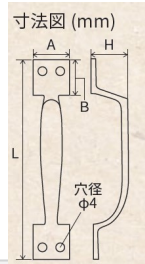

品番：EA948BM-137

品名：20.0mm フランス取手(マットホワイト)

販売価格	325円(税抜) / 358円(税込)		
カタログ価格	325円(税抜) / 358円(税込)		
在庫数	最新在庫: 9 (2026/06/30 18:43現在)		
商品入数	1	販売単位	個
カタログページ	1205ページ		

仕様

サイズ(mm)	ねじ穴: φ4.0 ねじ間:93 幅:20 高さ:19	サイズ	L:105mm、H:19mm、A:20mm、B:19.5mm
カラー	マットホワイト	材質	亜鉛ダイカスト
取付穴径	4.0mm	付属品	鉄+皿木ねじ(頭塗装)2.7×16(4本)
焼付塗装仕上げ			
各種ボックス・収納の扉・フタ部分に。オーディオラック、食器棚など。			
落ち着いた風合いのマット塗装仕上げです。			