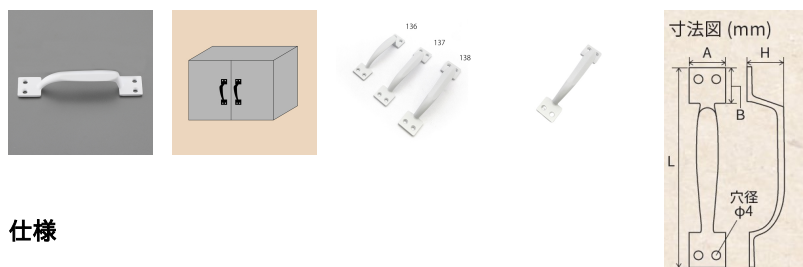

品番：EA948BM-138

品名：22.0mm フランス取手(マットホワイト)

販売価格	350円(税抜) / 385円(税込)		
カタログ価格	350円(税抜) / 385円(税込)		
在庫数	最新在庫: 0 (2026/04/13 15:18現在)		
商品入数	1	販売単位	個
カタログページ	1205ページ		

#### 仕様

サイズ(mm)	ねじ穴: φ4.0 ねじ間: 105 幅: 22 高さ: 24	サイズ	L: 120mm、H: 24mm、A: 22mm、B: 21mm
カラー	マットホワイト	材質	亜鉛ダイカスト
取付穴径	4.0mm	付属品	鉄+皿木ねじ(頭塗装) 2.7×16(4本)
焼付塗装仕上げ			
各種ボックス・収納の扉・フタ部分に。オーディオラック、食器棚など。			
落ち着いた風合いのマット塗装仕上げです。			