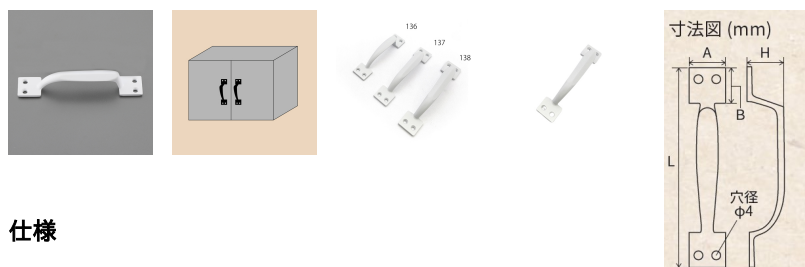

品番：EA948BM-138

品名：22.0mm フランス取手(マットホワイト)

販売価格	350円(税抜) / 385円(税込)		
カタログ価格	350円(税抜) / 385円(税込)		
在庫数	最新在庫: 3 (2026/06/30 18:55現在)		
商品入数	1	販売単位	個
カタログページ	1205ページ		

#### 仕様

サイズ(mm)	ねじ穴: $\phi 4.0$ ねじ間: 105 幅: 22 高さ: 24	サイズ	L: 120mm、H: 24mm、A: 22mm、B: 21mm
カラー	マットホワイト	材質	亜鉛ダイカスト
取付穴径	4.0mm	付属品	鉄+皿木ねじ(頭塗装) 2.7×16(4本)
焼付塗装仕上げ			
各種ボックス・収納の扉・フタ部分に。オーディオラック、食器棚など。			
落ち着いた風合いのマット塗装仕上げです。			